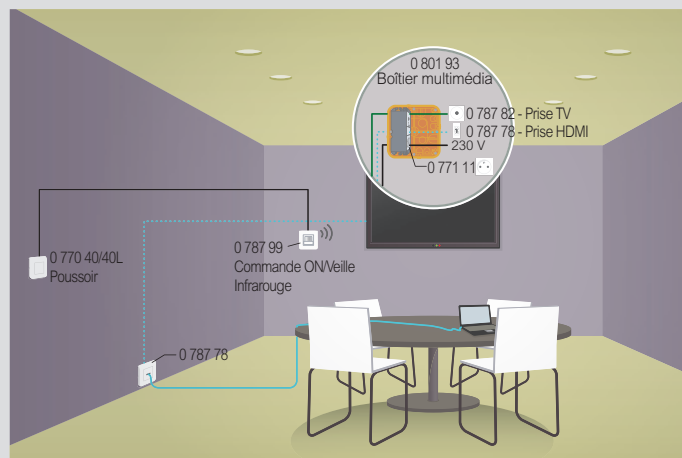

Exemple d'installation avec la prise HDMI préconnectée réf. 0 787 78

..... Cordon HDMI

Exemple d'installation avec l'extenseur USB DATA réf. 0 787 48

..... Cordon USB mâle Type-A/mâle Type-A réf. 0 514 01
 Cordon RJ 45/RJ 45 U/UTP ou F/UTP Cat. 5e ou 6

Exemple d'installation avec la prise HD15 préconnectée réf. 0 787 77

..... Cordon HD15

Exemple d'installation audio avec les prises réf. 0 787 60 et 0 787 55

En fonction de la taille et de la configuration de votre salle de réunion, il est recommandé d'utiliser un système de sonorisation de puissance