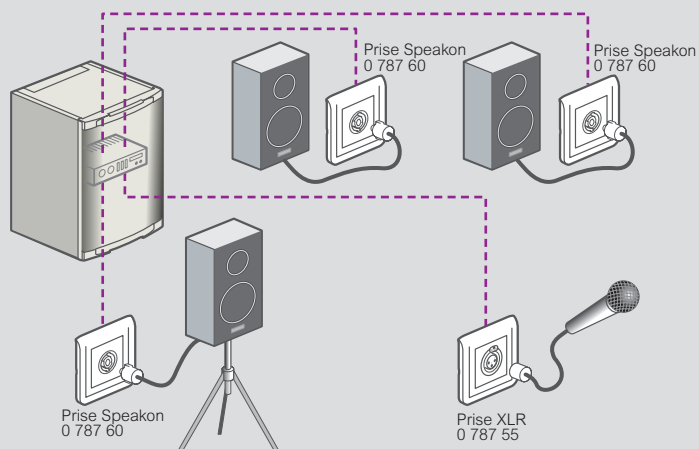

Exemple d'installation avec la prise HDMI préconnectée réf. 0 787 78

..... Cordon HDMI

Exemple d'installation avec l'extenseur USB DATA réf. 0 787 48

..... Cordon USB mâle Type-A/mâle Type-A réf. 0 514 01
 Cordon RJ 45/RJ 45 U/UTP ou F/UTP Cat. 5e ou 6

Exemple d'installation avec la prise HD15 préconnectée réf. 0 787 77

..... Cordon HD15

Exemple d'installation audio avec les prises réf. 0 787 60 et 0 787 55

En fonction de la taille et de la configuration de votre salle de réunion, il est recommandé d'utiliser un système de sonorisation de puissance