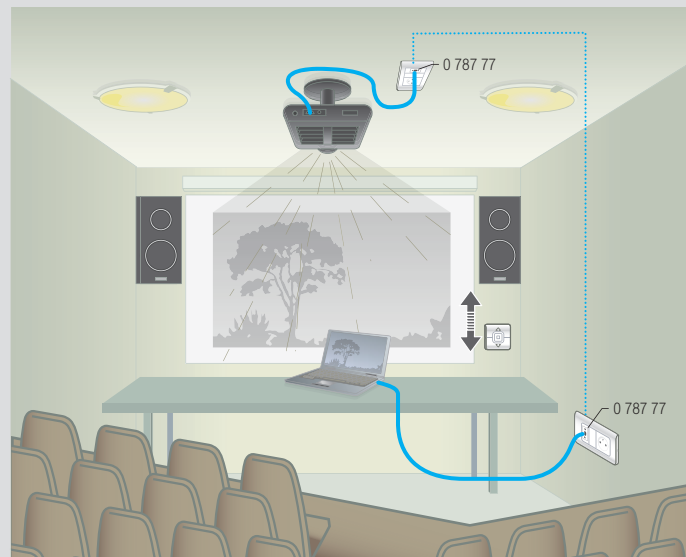

Exemple d'installation avec la prise HDMI préconnectée réf. 0 787 78

..... Cordon HDMI

Exemple d'installation avec l'extenseur USB DATA réf. 0 787 48

..... Cordon USB mâle Type-A/mâle Type-A réf. 0 514 01
 Cordon RJ 45/RJ 45 U/UTP ou F/UTP Cat. 5e ou 6

Exemple d'installation avec la prise HD15 préconnectée réf. 0 787 77

..... Cordon HD15

Exemple d'installation audio avec les prises réf. 0 787 60 et 0 787 55

En fonction de la taille et de la configuration de votre salle de réunion, il est recommandé d'utiliser un système de sonorisation de puissance