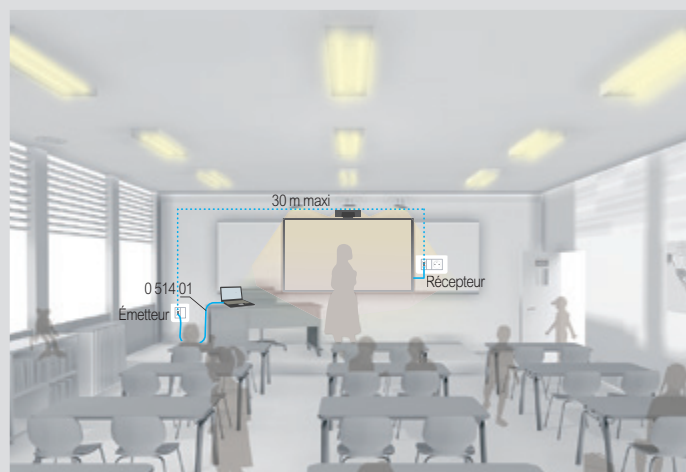

Exemple d'installation avec l'extenseur USB DATA réf. 0 787 48

..... Cordon USB mâle Type-A/mâle Type-A réf. 0 514 01
..... Cordon RJ 45/RJ 45 U/UTP ou F/UTP Cat. 5e ou 6