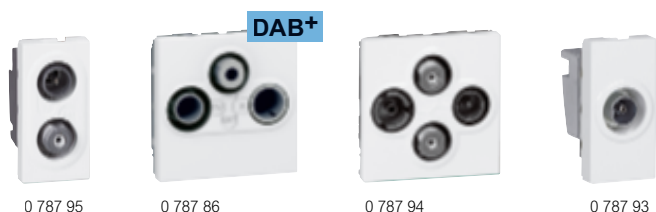

Mosaic™

prises télévision

Tableau de choix boîtes, supports et plaques p. 928-929

Prises adaptées à la réception TV (hertzienne TNT, satellite ou réseau câblé) et Radio (FM, DAB+)
 Compatibles avec télévision Ultra Haute Définition
 Prises étoile blindées Classe A, compatible 4G LTE
 Câble coaxial 17 VATC recommandé. Possibilité de visualiser la connexion à travers le mécanisme. Conformes au norme EN 50083 et à la Directive Européenne EM 50083-2. Faible atténuation < 1.5 dB
 Connecteurs TV mâle et R femelle Ø 9,5 mm, connecteur Sat type "F"
 TV : 5- 68 et 230 - 862 MHz. R : Fm 87,5 - 108 MHz / DAB 174 - 223 MHz
 Sat : 950 - 2400 MHz

0 787 95 **Prise TV-SAT**
 1 module
 ○ Blanc

0 787 86 **Prises TV-R-SAT**
 2 modules. Radio Fm + DAB+
 ○ Blanc
0 791 86L ● Noir mat
0 792 96 ● Alu

0 787 94 **TV-R-SAT-SAT**
 2 modules. In1 : TV-R-SAT / In2 : SAT2
 ○ Blanc

Prises télévision simples

Permettent dans une installation individuelle la réception des signaux de la TNT

0 787 93 **Prises TV Ø9,52 mm mâle**
 ○ Blanc - 1 module
0 787 82 ○ Blanc - 2 modules
0 791 82L ● Noir mat - 2 modules
0 792 92 ● Alu - 2 modules