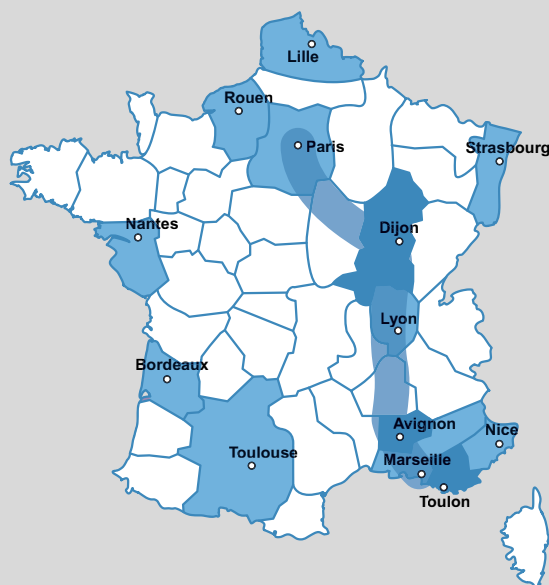

Déploiement RNT DAB+ 2021 - 2023