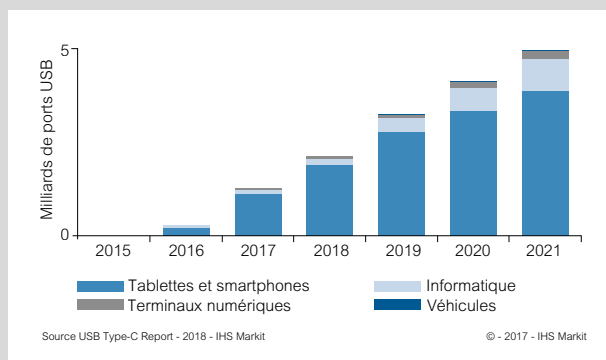

■ Quand faut-il adopter le nouveau standard de chargeur mural USB-C ?

Le changement vers l'USB Type-C est en cours et il faut, comme dans les voitures ou les CHR (cafés, hôtels, restaurants), l'anticiper dès maintenant car les nouveaux appareils adoptent ce standard

En 2021, 5 milliards de connecteurs USB Type-C équipent déjà les terminaux multimédia

Le chargeur USB A+C permet une transition facilitée à domicile ou dans les lieux publics

La prise 2P+T + USB-C 2 en 1 permet d'implémenter facilement un chargeur dans une installation en lieu et place d'une prise traditionnelle