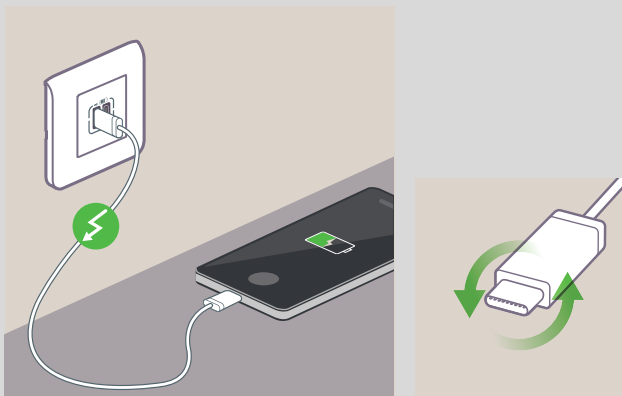

Mosaic™

chargeurs USB Power Delivery

30 W Type-C

0 775 85L

0 791 85L

0 793 85L

Réf. Chargeurs 1 sortie USB-C Power Delivery

Conformes aux normes EN 301489 et EN 55032
Permettent le chargement accéléré de tous les appareils portables ordinateurs (PC, Mac), tablettes (Apple, Android), smartphones (Apple, Android) équipés de la technologie Power Delivery
Permettent également le rechargement des appareils ne disposant pas de la technologie Power Delivery (tablettes et smartphones)
Le Power Delivery 3.0 permet d'optimiser la tension délivrée et raccourcir le cycle de charge tout en préservant la durée de vie de la batterie
Libèrent un puits de prises
Efficacité énergétique niveau VI TUV
Consommation en veille 0,06 W
Tensions automatiques de sortie 5, 9, 12, 15 et 20 V
Auto-protégés contre les surtensions
S'installent dans boîte d'encastrement prof. 40 mm minimum
Bornes à vis 2 x 2,5 mm²
Livrés sans cordon

1 USB Type-C - 230 V - 3 A / 30 W Power Delivery 2 modules

0 775 85L ○ Blanc
0 791 85L ● Noir
0 793 85L ● Alu

Mosaic™

chargeurs USB Power Delivery

■ Qu'est-ce que l'USB Type-C ?

Le connecteur USB Type-C est le nouveau standard adopté par les terminaux mobiles pour la charge et les datas
Il est compatible avec toutes les grandes marques d'appareils portables (Apple, Samsung, LG, Huawei, Google, Sony, etc.)