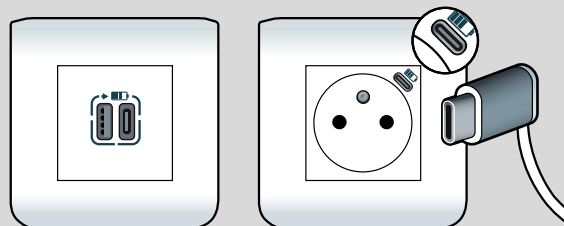

#### ■ Quand faut-il adopter le nouveau standard de chargeur mural USB-C ?

Le changement vers l'USB Type-C est en cours et il faut, comme dans les voitures ou les CHR (cafés, hôtels, restaurants), l'anticiper dès maintenant car les nouveaux appareils adoptent ce standard

En 2021, 5 milliards de connecteurs USB Type-C équipent déjà les terminaux multimédia

Le chargeur USB A+C permet une transition facilitée à domicile ou dans les lieux publics

La prise 2P+T + USB-C 2 en 1 permet d'implémenter facilement un chargeur dans une installation en lieu et place d'une prise traditionnelle