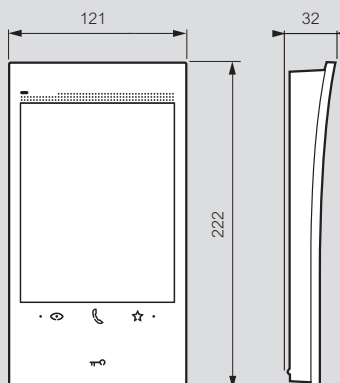

Poste audio-vidéo Classe 300EOS with Netatmo

Réf. BT344845