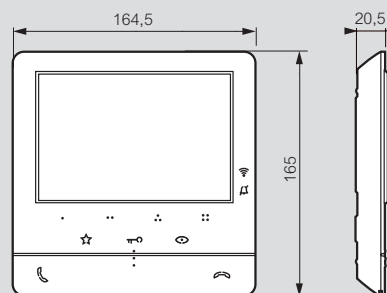

Postes audio-vidéo Classe 100

Réf. BT344682 - BT344672 - BT344662