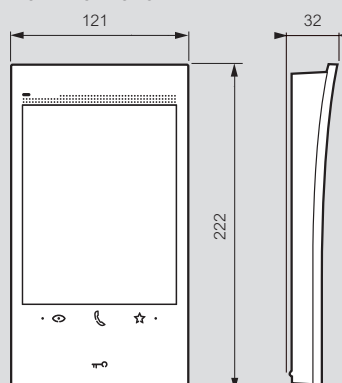

Postes intérieurs audio-vidéo

■ Poste audio-vidéo Classe 300EOS with Netatmo

Réf. BT344845

■ Postes audio-vidéo Classe 100

Réf. BT344682 - BT344672 - BT344662