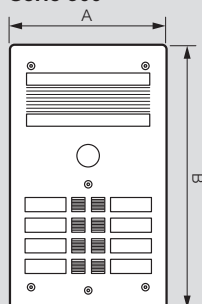

Réf.	Accessoires
346230	Relais Relais pour gâche 12 V _~ ou pour automatisme de portail Courant admissible : 4 A pointe Courant stabilisé : sous 30 ohms 250 mA 2 modules DIN
347400	Convertisseur Interface caméra coaxiale Permet de rajouter des caméras déportées coaxiales collectives ou privatives sur une installation BUS 2 fils vidéo Convertisseur de signal vidéo coaxial/BUS 2 fils pour caméra 12 V _~ 75 ohms 150 mA Avec sortie pour alimenter directement la caméra depuis le système BUS 2 fils Dim. : 40 x 40 x 18 mm

Platines de rue audio antivandales Série 300

■ Dimensions (mm)

Série 300

Réf.	A (larg.)	B (Haut)	Boîte d'encastrement (L x H x P)
308304	180	247	160 x 236 x 57
308306	180	270	160 x 259 x 57
308308	180	293	160 x 282 x 57
003642	180	316	160 x 305 x 57
308312	180	339	160 x 328 x 57
308316	180	385	160 x 374 x 57
308320	180	431	160 x 420 x 57
BT003648	340	293	320 x 273 x 57
308328	340	316	320 x 296 x 57