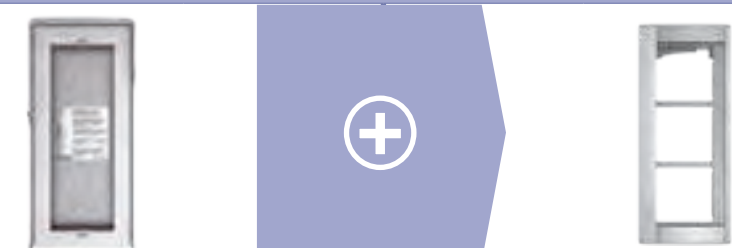

INSTALLATION EN SAILLIE

	BOÎTIER MURAL AVEC VISIÈRE ANTI-PLUIE			CHASSIS + CADRE SUPPORT		
	● Allmetal	○ Allwhite	● Allstreet	● Allmetal	○ Allwhite	● Allstreet
1 module	350611	350612	350613	350211	350212	350213
2 modules	350621	350622	350623	350221	350222	350223
3 modules	350631	350632	350633	350231	350232	350233
4 modules	350641	350642	350643	350221 x 2	350222 x 2	350223 x 2
6 modules	350661	350662	350663	350231 x 2	350232 x 2	350233 x 2
9 modules	350691	350692	350693	350231 x 3	350232 x 3	350233 x 3