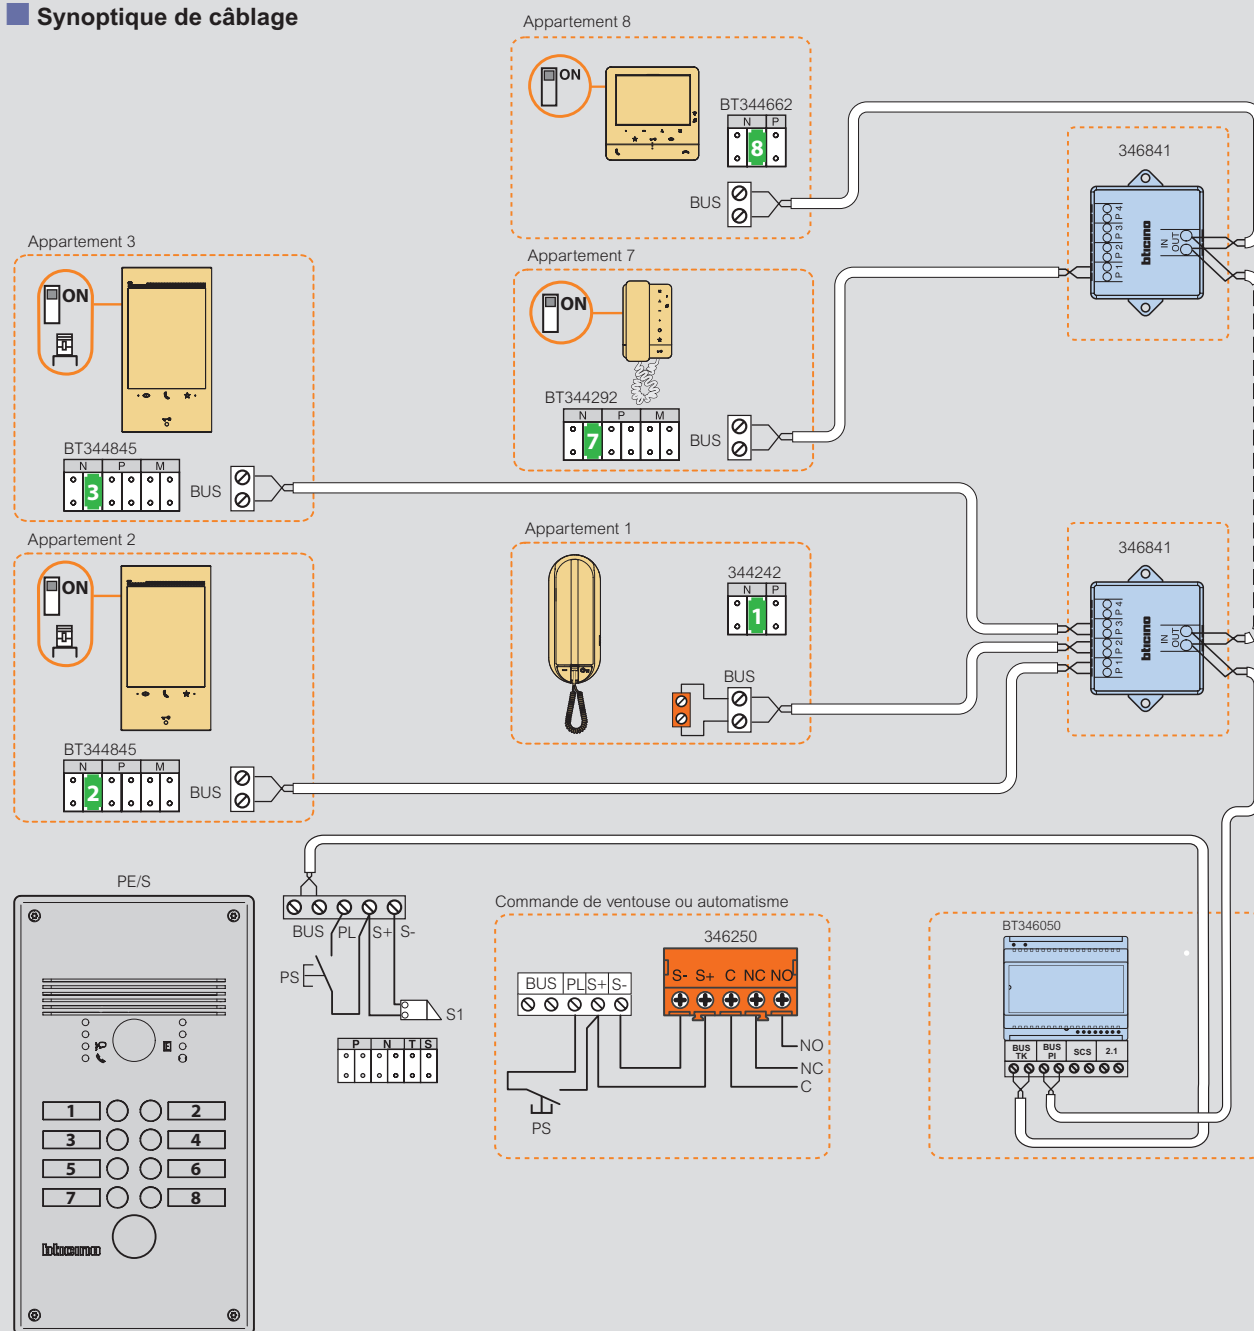

Platines de rue audio-vidéo antivandales Linea 300

à boutons-poussoirs ou défilement de noms

Synoptique de câblage

Dimensions (mm)

Platines monobloc

Réf.	A	B
308001 - 308011	180	270
308002 - 308012	180	330
308003 - 308013	180	360
308004 - 308014	180	440
308040	180	330

Boîtiers pour installation en saillie des platines monobloc

Réf.	A	B	C
308021	178	267	40
308022	178	327	40
308023	178	357	40
308024	178	437	40
308026	340	180	55