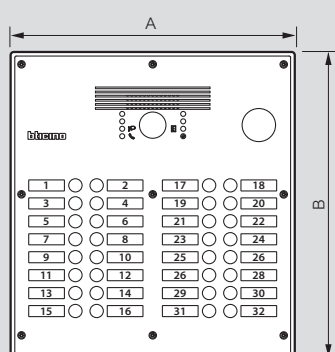

Platines de rue audio-vidéo antivandales Linea 300

à boutons-poussoirs ou défilement de noms

Synoptique de câblage

Dimensions (mm)

Platines monobloc

Réf.	A	B
308001 - 308011	180	270
308002 - 308012	180	330
308003 - 308013	180	360
308004 - 308014	180	440
308040	180	330

Boîtiers pour installation en saillie des platines monobloc

Réf.	A	B	C
308021	178	267	40
308022	178	327	40
308023	178	357	40
308024	178	437	40
308026	340	180	55