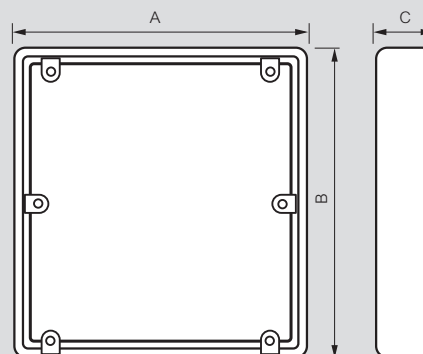

Platines de rue audio-vidéo antivandales Linea 300

à boutons-poussoirs ou défilement de noms

Synoptique de câblage

Dimensions (mm)

Platines monobloc

Réf.	A	B
308001 - 308011	180	270
308002 - 308012	180	330
308003 - 308013	180	360
308004 - 308014	180	440
308040	180	330

Boîtiers pour installation en saillie des platines monobloc

Réf.	A	B	C
308021	178	267	40
308022	178	327	40
308023	178	357	40
308024	178	437	40
308026	340	180	55