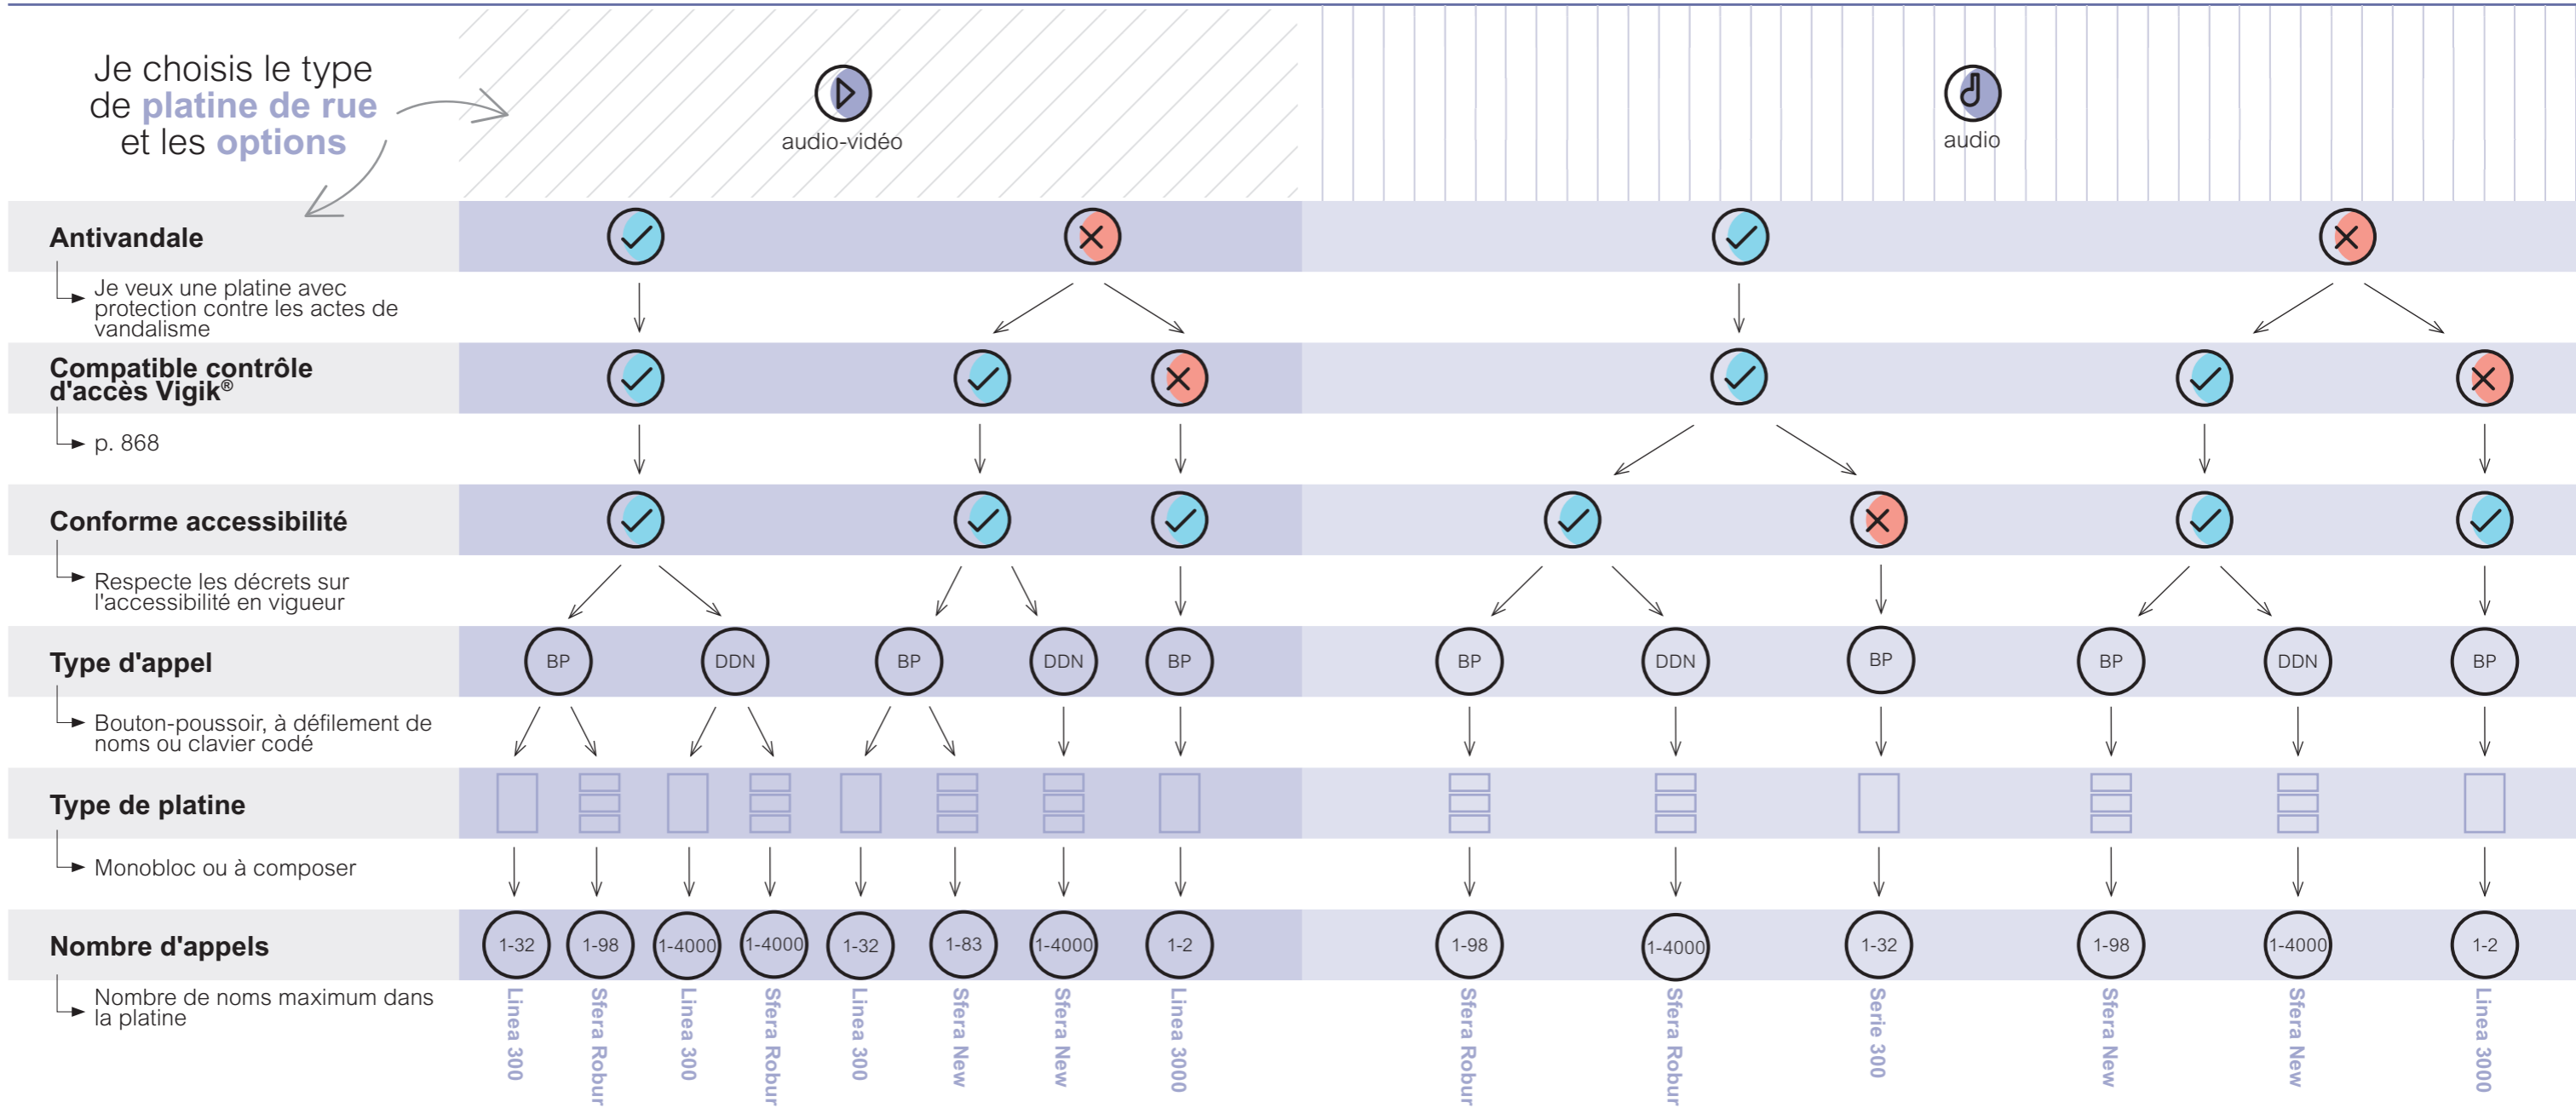

Platines de rue audio et audio-vidéo BUS 2 fils

aide au choix

Configurateur portier disponible sur www.legrand.fr