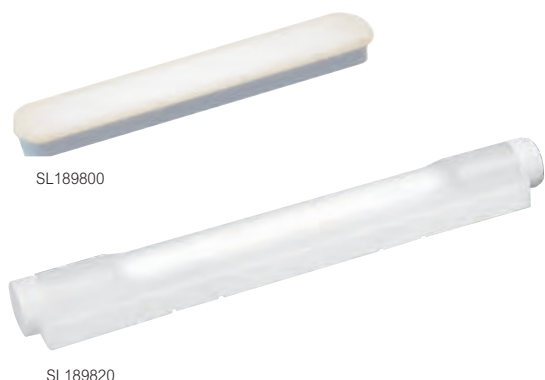

## Appliques LED Prismaline - LED (flux lumineux restitué) pour salles de bain, logements et ERP

Caractéristiques techniques et dimensions [catalogue en ligne](#)

Appliques équipées de LEDs (suppression du relamping) et d'un interrupteur tactile

Réf.	Appliques LED compactes
	<b>700 lm - pour salles de bain et logements</b> Consommation totale : 9 W Température couleur : 4000 K
SL189800	Sans interrupteur
SL189801	Avec interrupteur tactile
	<b>Appliques LED - idéal rénovation</b>
	<b>800 lm - pour salles de bain et logements</b> Consommation totale : 10 W Température couleur : 4000 K
SL189810	Sans interrupteur
SL189820	Avec interrupteur tactile
SL189830	Avec détection
SL189850	Avec prise de courant et interrupteur tactile

## Appliques Prismaline pour salles de bain et logements

Caractéristiques techniques et dimensions [catalogue en ligne](#)

Classe I (IP 21) et II (IP 24). 750 °C/30 sec.

Appliques standards : polypropylène-polycarbonate IP 21 - IP 24 / IK 04

Réf.	Appliques standards 470 mm - équipées de tube LED S19
	Consommation totale : 8,25 W Flux lumineux restitué : 480 lm Température couleur : 2700 k
	<b>IP 24</b>
SL189802	Applique seule
SL189803	Applique + Inter
	<b>IP 21</b>
SL189804	Applique + Inter + Prise 2P+T
SL189805	Applique + Prise 2P+T
	<b>Appliques standards 470 mm - à équiper de tube S19</b>
	Charge maxi : 75 W
	<b>IP 24</b>
189 819	Applique seule
189 829	Applique + Inter
189 859	Applique + Prise rasoir
189 869	Applique + Inter + Prise rasoir
	<b>IP 21</b>
189 899	Applique + Prise 2P+T
189 909	Applique + Inter + Prise 2P+T
	<b>Accessoires pour appliques à équiper de lampe</b>
SL289898	Tube LED S19
289900	Diffuseur polycarbonate