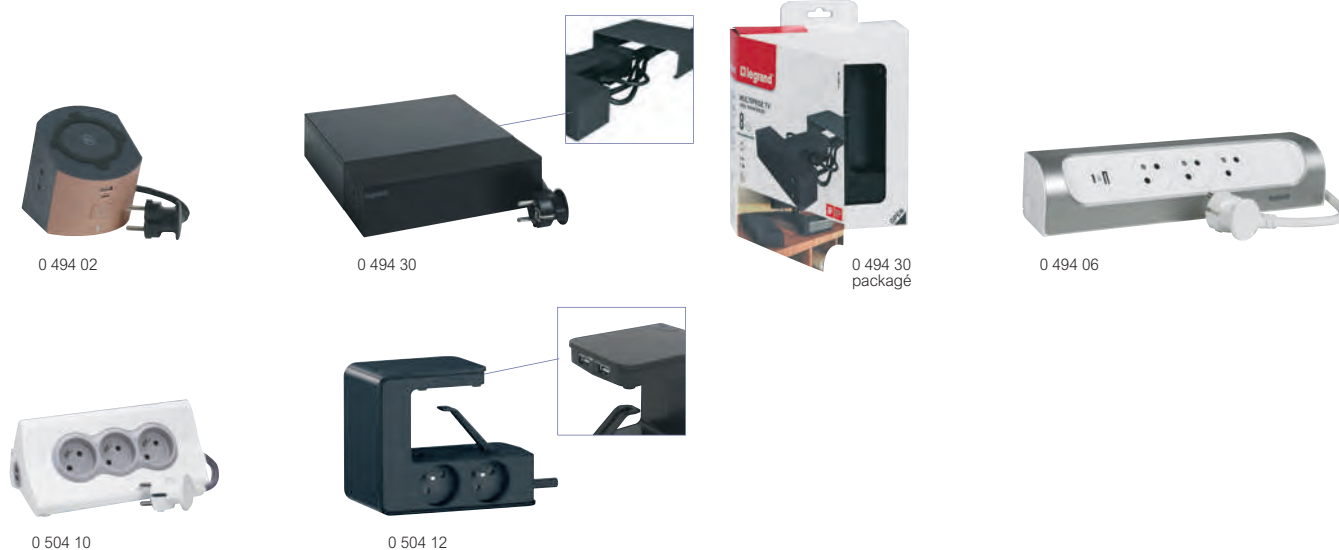

Rallonges multiprises multifonction pour espaces dédiés

Pour utilisation en intérieur uniquement

Réf. **Multiprises station de charge avec chargeur sans fils et ports USB - pour espace chambre et bureau**

10 A - 230 V - 2300 W max.
Multiprises station de charge compacte 5 ports, équipée :
- de 2 prises 2P+T Surface
- d'un chargeur sans fils à induction pour smartphones, certifié Qi, 10,0 W (avec surface anti-dérapante et indicateur de charge), visualisation directe sur l'écran pendant la charge
- de ports USB Type-A + Type-C : 3,0 A - 5,0 V - 15 W max.
- d'un cordon noir 3G 1,5 mm² (longueur 2 m)

1. **0 494 02** ● Taupe/Gris foncé
   0 494 12 ● Blanc/Gris foncé

Réf. **Multiprises avec support tablette**

16 A - 230 V - 3680 W
Equipée :
- de 3 prises 2P+T
- de 2 entrées USB Type-A (3,9 A au total dont 1 port Quickcharge Qualcomm 2,4 A) permettant de recharger des terminaux mobiles
- d'un support antidérapant pour tablette
- d'un interrupteur On/Off muni d'un disjoncteur coupe-circuit réarmable (16 A)
- d'un cordon 3G 1,5 mm² (longueur 1,5 m) en fil tressé

1. **0 504 10** ○ Blanc
   0 504 11 ● Noir

Multiprise espace TV avec cordon, interrupteur et parafoudre

16 A - 230 V - 3680 W max.
Design spécifique pour intégration et gestion des câbles optimaux dans l'espace TV
Equipée :
- de 4 prises 2P+T (16 A) et 4 prises 2P (6 A)
- d'un interrupteur On/Off lumineux
- d'un cordon 3G 1,5 mm² (longueur 2 m)
Parafoudre intégré : protège les appareils électroniques contre les surtensions
Indicateur signalant l'état du parafoudre :
- LED verte : la rallonge multiprise est protégée
- LED éteinte : la rallonge multiprise n'est pas protégée mais reste fonctionnelle
Capot en aluminium (métal) permettant l'organisation des câbles en toute discrétion et pouvant être utilisé comme support pour une box internet, une TV...

1. **0 494 30** ● Noir

Multiprise clipsable

16 A - 230 V - 3680 W max.
Equipée :
- de 4 prises 2P+T
- de 2 ports USB Type-A (3,4 A au total)
- d'un interrupteur On/Off lumineux
- d'un cordon 3G 1,5 mm² (longueur 1,5 m) rotatif à 90°
Se clipse facilement sur une table ou un bureau (épaisseur maxi : 63 mm)
Permet de cacher les prises de courant sous un bureau tout en laissant accessibles les modules de charge USB

1. **0 504 12** ● Noir

Multiprises d'angle

16 A - 230 V - 3680 W max.
Intégration optimale dans l'espace cuisine ou bureau
Equipées :
- de prises 2P+T Surface orientées à 45°
- d'une partie amovible à l'arrière permettant le passage et la gestion des câbles
Solutions sans cordon : à câbler avec un cordon 3G 1,5 mm²

1. **0 494 09** ● Blanc/Alu
   Equipée de 2 ports USB Type-A + Type-C : 3,0 A - 5,0 V - 15 W max.
   0 494 06 ● Blanc/Alu - 3G 1,5 mm²
   Equipée de 2 ports USB Type-A + Type-C : 3,0 A - 5,0 V - 15 W max.
   0 494 08 ○ Blanc
   0 494 04 ○ Blanc - 3G 1,5 mm²