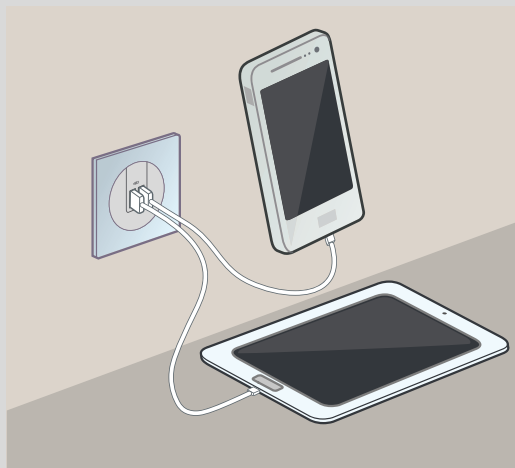

Double chargeur USB Type-C 3 A/15 W