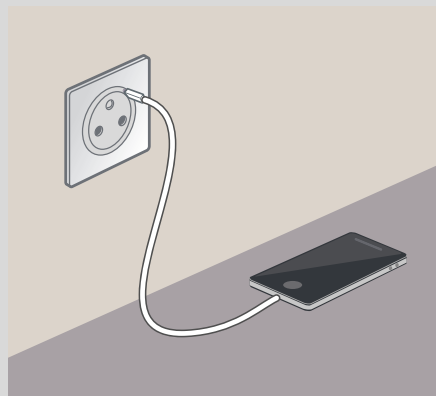

Chargeur USB Type-C 1,5 A/7,5 W

Chargeur 2 USB

Je charge 2 équipements multimédia simultanément : objets connectés, enceintes mobiles, tablettes....