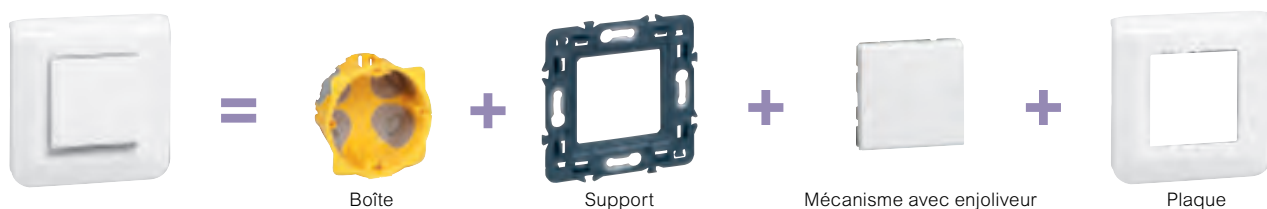

## tableau de choix les essentiels en résidentiel

COMMANDES D'ÉCLAIRAGE MOSAIC EASY-LED		Réf
	<b>Simple</b>	
	Va-et-vient	<b>0 770 11L</b>
	Lot de 120 va-et-vient	<b>0 770 98L</b>
	Poussoir	<b>0 770 40L</b>
	<b>Doubles</b>	
	Double va-et-vient	2 x <b>0 770 01L</b>
	<b>Voyants</b>	
	Voyant lumineux 230 V	<b>0 676 86L</b>
	Voyant témoin 230 V	<b>0 676 85L</b>