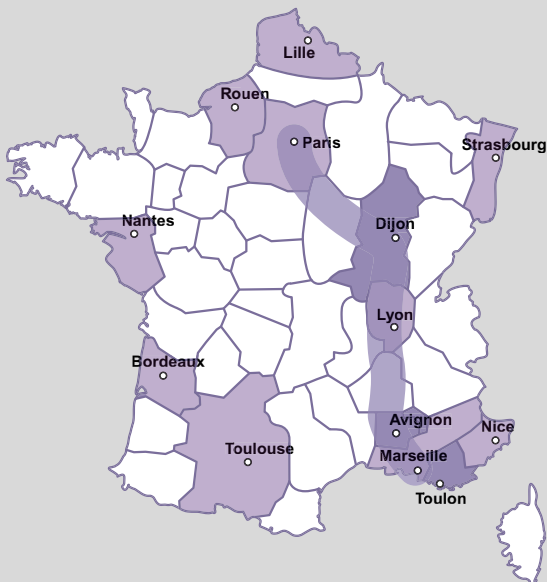

Céliane™

prises télévision

Informations sur DAB+

Digital Audio Broadcasting aussi appelé RNT (Radio Numérique Terrestre). Equivalent pour la Radio de la TNT. Norme mondiale et usage international

- Plus de stations radio disponibles
- Un son de qualité numérique
- Des données numériques associés au flux audio
- Cette prise permet de couvrir la réception FM 87,5 - 108 MHz & DAB+ 174 - 223 MHz en lien avec l'antenne collective ou individuelle

Déploiement RNT DAB+ 2021 - 2023

- Diffusion DAB+ effective
- Allumage 2021 -2022
- Allumage ultérieur 2022 -2025

Prévision de couverture RNT

50 % du territoire couvert fin 2023
90 % en 2025

A terme la diffusion Fm sera remplacée par la diffusion numérique DAB+