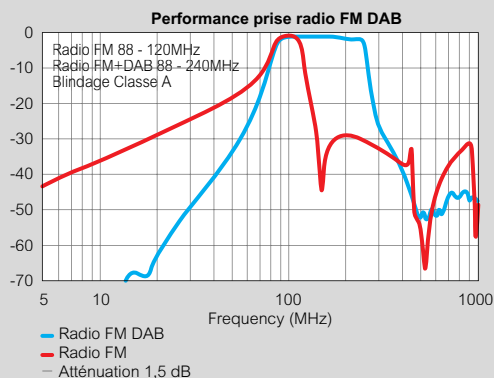

Prises TV-R-SAT DAB+ Hautes performances

Pour connexion TV UHD et Radio numérique