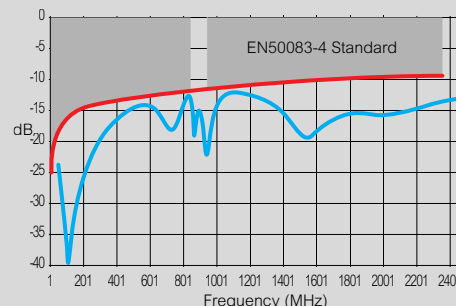

Entrée perte de retour (return loss ROS)

Certification

Prises Classe A, protégées Lte. La protection Lte est nécessaire pour éviter les interférences de nouveaux signaux utilisés par les smartphones (3G, 4G, 5G). Ces signaux indésirables peuvent causer : pixellisation, rupture d'image et nuisances sonores

Certificat de conformité pour les prises TV blindées de Classe A requis dans les fiches techniques
Voir catalogue en ligne sur legrand.fr