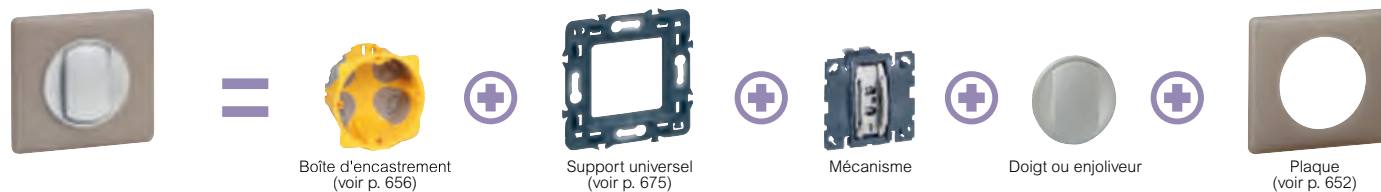

### PRINCIPE DE MONTAGE

		MECANISMES		DOIGTS OU ENJOLIVEURS			
				Blanc	Titane	Graphite	
<b>CARILLONS (p. 664)</b>							
Carillon d'ambiance avec témoins lumineux 230 V	0 675 41	-	0 682 01	0 685 01	0 679 87		
Carillon d'ambiance avec témoins lumineux 8-12 V	0 675 42	-					
<b>PRISES MULTIMÉDIA POUR APPLICATIONS GRADE 2 TV ET 3 TV (p. 670)</b>							
Prise RJ 45 blindée cat. 6A STP Grade 3 TV	0 673 46	-	avec repérage du média				
Prise RJ 45 blindée cat. 6 STP Grade 2 TV	0 673 96	-	0 682 51 OU 0 682 91	0 685 51 OU 0 685 91	0 679 51 OU 0 679 90		
Prise quadruple RJ 45 blindée cat. 6 STP pour réseau Optimum auto	0 673 94	-	0 681 94	0 684 94	0 679 94		
<b>PRISES TELEPHONE (p. 670)</b>							
Prise téléphone RJ 45 FTP cat. 6	0 673 45	-	0 682 37	0 685 37	0 679 37		
Prise téléphone 8 contacts	0 673 38	-	0 682 38	0 685 38	0 679 38		
Prise téléphone RJ 45 + prise TV simple	0 673 45 + 0 673 82	-	0 682 39	0 685 39	0 679 39		