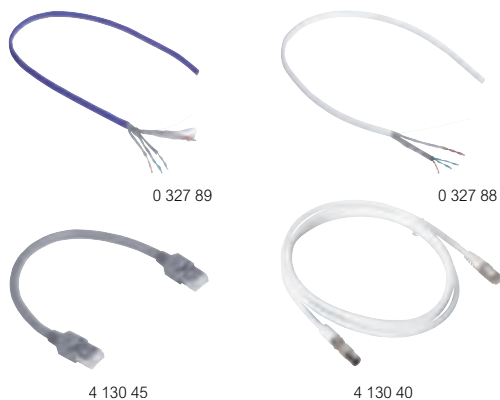

## Câbles et cordons

pour réseau multimédia

### Réf. Câbles pour réseau multimédia

- 0 327 89** **Câble multimédia TV + satellite Grade 3 TV**  
Gaine LSZH - sans halogène - 100 Ω  
Conforme aux performances de transmission Grade 3 (jusqu'à 10 Gbits)  
Performances optimisées pour passage de signaux satellites (2150 MHz)  
Long. 100 m. Livré en couronne - Poids 6,2 kg
- 0 327 88** **Câble multimédia TV + satellite Grade 2 TV**  
Gaine LSZH sans halogène - F/UTP dont 1 paire TV écrantée - 100 Ω  
Conforme aux performances de transmission Grade 2 (jusqu'à 1 Gbit)  
Performances optimisées pour passage de signaux satellites (2150 MHz)  
Long. 200 m  
Livré en couronne - Poids 8,9 kg
- 0 328 56** **Câble Grade 2**  
Câble 4 paires torsadées F/UTP 100 ohms  
Gaine LSOH : sans halogène  
Code couleur EIA/TIA  
Long. 305 m  
Livré dans boîte en carton - Poids 15 kg

### Cordons de brassage

- 4 130 45** **Cordons de brassage TV sur RJ**  
Cordon souple multimédia S/FTP, long. 0,2 m
- 4 130 46** **Cordon souple multimédia S/FTP, long. 0,4 m**
- 4 132 06** **Cordon coaxial/RJ 45, long. 0,3 m**
- 4 130 47** **Cordons de brassage informatique et téléphone**  
Cordon plat F/UTP, long. 0,2 m
- 4 130 48** **Cordon plat F/UTP, long. 0,4 m**

### Cordons utilisateur

- 0 517 53** **Cordons RJ 45-RJ 45 pour raccorder ordinateur et périphérique multimédia**  
Conformes aux normes ISO/IEC 11 801 éd. 2-0 et EN 50173-1 et EIA/TIA 568  
Cordon cat. 6 S/FTP  
Long. 2 m
- 0 517 54** **Cordon RJ 45-RJ 45 cat. 6 F/UTP**  
Long. 3 m
- 0 517 63** **Cordon RJ 11-RJ 45 pour raccorder un appareil téléphonique**  
Long. 2 m
- 0 517 64** **Cordon coaxial/RJ 45 pour raccorder un téléviseur**  
Cordon TV RJ 45-IEC-F  
Long. 2 m  
Livré avec accessoire pour adaptation sur IEC Ø9,52 mm
- 0 910 24** **Cordon Ø9,52 pour raccorder un téléviseur**  
Long. 2 m