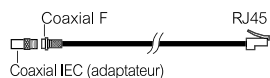

### Réf. Câbles pour réseau multimédia

- 0 327 89** **Câble multimédia TV + satellite Grade 3 TV**  
Gaine LSZH - sans halogène - 100 Ω  
Conforme aux performances de transmission Grade 3 (jusqu'à 10 Gbits)  
Performances optimisées pour passage de signaux satellites (2150 MHz)  
Long. 100 m. Livré en couronne - Poids 6,2 kg
- 0 327 88** **Câble multimédia TV + satellite Grade 2 TV**  
Gaine LSZH sans halogène - F/UTP dont 1 paire TV écrantée - 100 Ω  
Conforme aux performances de transmission Grade 2 (jusqu'à 1 Gbit)  
Performances optimisées pour passage de signaux satellites (2150 MHz)  
Long. 200 m  
Livré en couronne - Poids 8,9 kg
- 0 328 56** **Câble Grade 2**  
Câble 4 paires torsadées F/UTP 100 ohms  
Gaine LSOH : sans halogène  
Code couleur EIA/TIA  
Long. 305 m  
Livré dans boîte en carton - Poids 15 kg

### Cordons de brassage

- 4 130 45** **Cordons de brassage TV sur RJ**  
Cordon souple multimédia S/FTP, long. 0,2 m
- 4 130 46** **Cordon souple multimédia S/FTP, long. 0,4 m**
- 4 132 06** **Cordon coaxial/RJ 45, long. 0,3 m**
- 4 130 47** **Cordons de brassage informatique et téléphone**  
Cordon plat F/UTP, long. 0,2 m
- 4 130 48** **Cordon plat F/UTP, long. 0,4 m**

### Cordons utilisateur

- 0 517 53** **Cordons RJ 45-RJ 45 pour raccorder ordinateur et périphérique multimédia**  
Conformes aux normes ISO/IEC 11 801 éd. 2-0 et EN 50173-1 et EIA/TIA 568  
Cordon cat. 6 S/FTP  
Long. 2 m
- 0 517 54** **Cordon RJ 45-RJ 45 cat. 6 F/UTP**  
Long. 3 m
- 0 517 63** **Cordon RJ 11-RJ 45 pour raccorder un appareil téléphonique**  
Long. 2 m
- 0 517 64** **Cordon coaxial/RJ 45 pour raccorder un téléviseur**  
Cordon TV RJ 45-IEC-F  
Long. 2 m  
Livré avec accessoire pour adaptation sur IEC Ø9,52 mm
- 0 910 24** **Cordon Ø9,52 pour raccorder un téléviseur**  
Long. 2 m