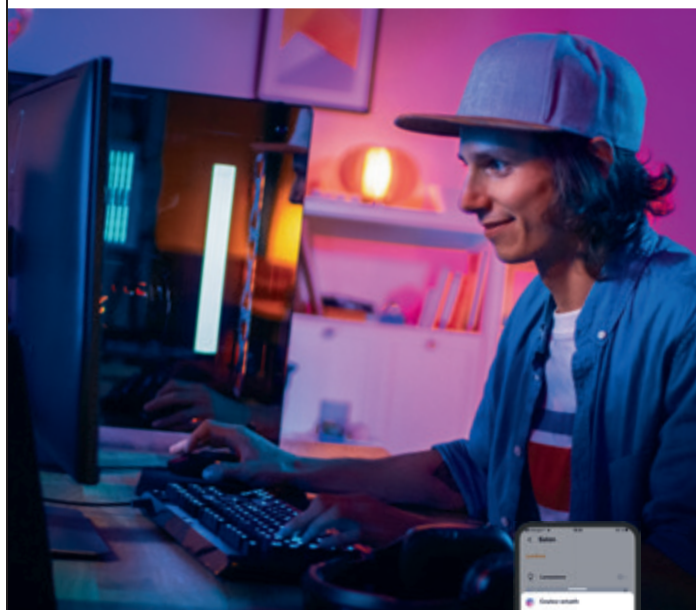

Maison connectée

commandes d'éclairage connectées (suite)

Home + Control

Tableau de choix Maison connectée p. 572 à 575

Permet de compléter votre installation connectée, nécessite l'installation préalable d'un pack de démarrage "with Netatmo" (p. 577)
Compatible Zigbee 3.0
Produit disponible chez un Revendeur Agréé connecté

Réf. **Commande sans fils ambiances couleurs**

Permet de commander directement jusqu'à 20 éclairages multicolore compatibles Zigbee 3.0
A associer avec l'ampoule dans l'App. Home + Control
Livrée avec pile CR2032 3V pour alimentation et adhésifs repositionnables pour la fixation de la commande sur tous supports
Fonction LED pour indication de batterie faible et programmation
Commande extra-plate
Installation en multiposte possible

Version Céliane with Netatmo

Livrée avec support, à équiper d'une plaque (p. 652, 653*)

- ☐ Blanc
- ☐ Titane
- ☒ Graphite

0 677 67
0 677 68
0 677 69

Version dooxie with Netatmo

Livrée avec support, à équiper d'une plaque (p. 693*)

- ☐ Blanc
- ☐ Effet aluminium

6 000 97
6 001 97

Version Mosaic with Netatmo

Livrée avec support, à équiper d'une plaque (p. 924, 925*)

- ☐ Blanc

0 777 10L

* : voir catalogue général édition 2022

COMMANDE SANS FILS AMBIANCES COULEURS

PERSONNALISEZ VOS AMBIANCES PRÉFÉRÉES