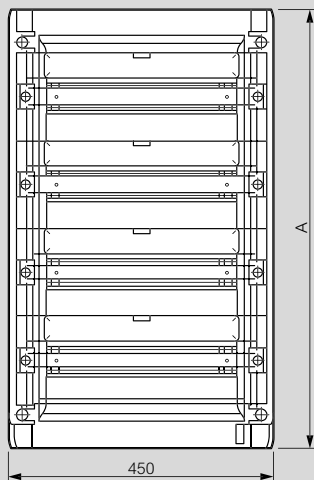

## Nombre de connexions par bornier de terre (livré avec le coffret)

Réf. coffret	Borniers		
	Bornes auto 1,5 à 4 mm <sup>2</sup>	Bornes à vis	
		6 à 25 mm <sup>2</sup>	6 à 35 mm <sup>2</sup>
4 016 11	18	5	-
4 016 12	27	5	-
4 016 13	36	5	-
4 016 14	45	5	5

## Dimensions

Vue de face

Vue de côté sans porte

Vue de côté avec porte

Entraxes de fixation et distance entre rails

Réf. coffret	A (mm)	B (mm)
4 016 11	300	250
4 016 12	450	365
4 016 13	600	515
4 016 14	750	665