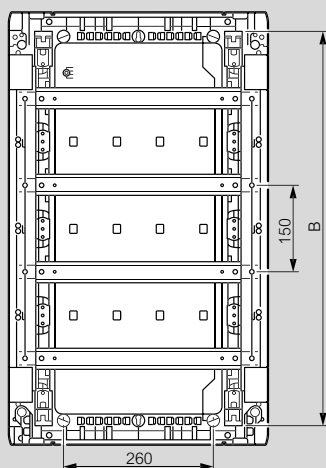

## Dimensions

Vue de face

Vue de côté sans porte

Vue de côté avec porte

Entraxes de fixation et distance entre rails

Réf. coffret	A (mm)	B (mm)
4 016 11	300	250
4 016 12	450	365
4 016 13	600	515
4 016 14	750	665