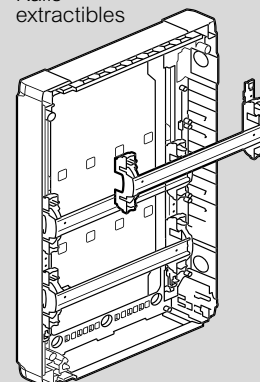

## Dimensions

Vue de face

Vue de côté sans porte

Vue de côté avec porte

Entraxes de fixation et distance entre rails

Réf. coffret	A (mm)	B (mm)
4 016 11	300	250
4 016 12	450	365
4 016 13	600	515
4 016 14	750	665

## Châssis extractible et pivotant

Châssis extractible

Rails extractibles

Châssis pivotant

## Entrées de câbles démontables