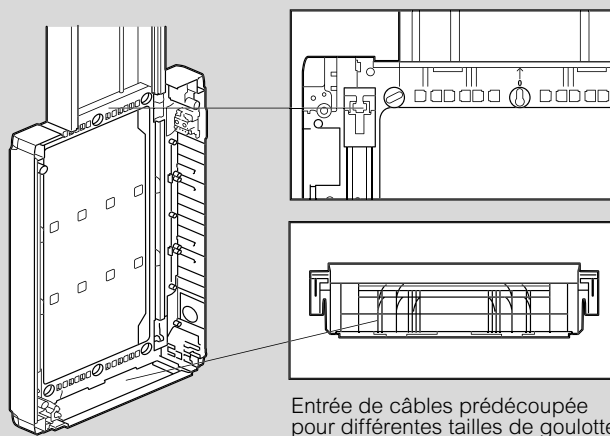

## Dimensions

Vue de face

Vue de côté sans porte

Vue de côté avec porte

Entraxes de fixation et distance entre rails

Réf. coffret	A (mm)	B (mm)
4 016 11	300	250
4 016 12	450	365
4 016 13	600	515
4 016 14	750	665

## Châssis extractible et pivotant

Châssis extractible

Rails extractibles

Châssis pivotant

## Entrées de câbles démontables