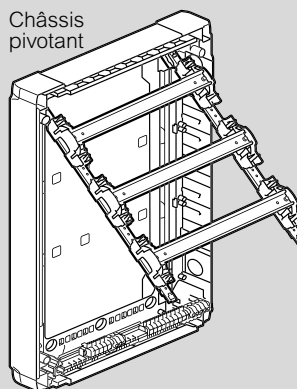

## Dimensions

Vue de face

Vue de côté sans porte

Vue de côté avec porte

Entraxes de fixation et distance entre rails

Réf. coffret	A (mm)	B (mm)
4 016 11	300	250
4 016 12	450	365
4 016 13	600	515
4 016 14	750	665

## Châssis extractible et pivotant

Châssis extractible

Rails extractibles

Châssis pivotant

## Entrées de câbles démontables