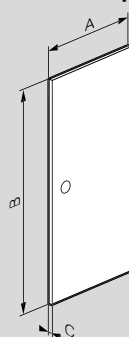

Complément d'installation

Trappe d'accès

Permet d'accéder aux gaines électriques du volume de l'ETEL (Espace Technique Electrique du Logement)

4 014 62	Pour bacs métal 1 travée 18 modules
----------	-------------------------------------

Gaine Technique Logement (GTL) DRIVIA 18 - système encastré

Bacs + cadres métal 1 travée DRIVIA 18

Dimensions des bacs (en mm)

Réf.	A	B	C	Hauteur utile
4 014 44	376	857	166	850
4 014 45	376	982	166	975
4 014 46	376	1107	166	1100

Dimensions de la découpe du mur (en mm)

Réf.	Larg.	Haut.
4 014 44	385	980
4 014 45	385	1105
4 014 46	385	1230

Portes pour bacs métal DRIVIA 18

Dimensions des portes (en mm)

Réf.	A	B	C
4 014 54	475	1026	20
4 014 55	475	1151	20
4 014 56	475	1276	20

Trappe d'accès pour bacs métal DRIVIA 18

Dimensions de la trappe (en mm)

Réf.	A	B	C
4 014 62	475	400	20

Dimensions de la découpe du mur (en mm)

Réf.	Larg.	Haut.
4 014 62	385	355

Déterminer la taille de votre bac d'encastrement 18 modules