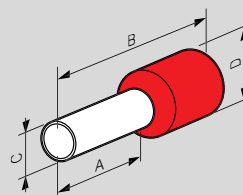

Dimensions (mm)

Embouts simples