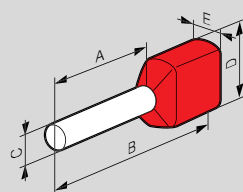

Embouts doubles