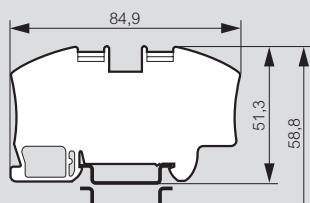

Blocs de jonction connexion à ressort Viking™ 3

■ Dimensions (mm)

Réf. 0 372 00/01/20/
21/60/61/70/71

Réf. 0 372 02/62/72

Réf. 0 372 03/63/73

Réf. 0 372 04/64/74

Réf. 0 372 10/11/40/41/42/43/44

Réf. 0 372 09/12/46/47/54/69/79