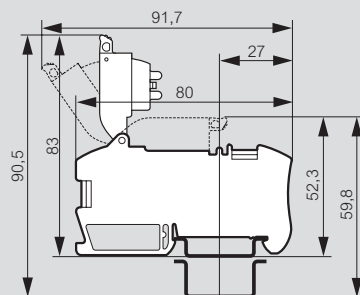

Blocs de jonction connexion à ressort Viking™ 3

■ Dimensions (mm)

Réf. 0 372 00/01/20/
21/60/61/70/71

Réf. 0 372 02/62/72

Réf. 0 372 03/63/73

Réf. 0 372 04/64/74

Réf. 0 372 10/11/40/41/42/43/44

Réf. 0 372 09/12/46/47/54/69/79

Réf. 0 372 07/08/55/56/67/68

Réf. 0 372 80

Réf. 0 372 81/82/83/85

Réf. 0 372 84/86