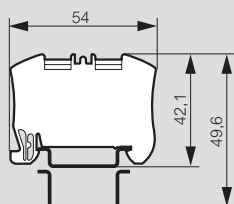

Blocs de jonction connexion à ressort Viking™ 3

■ Dimensions (mm)

Réf. 0 372 00/01/20/
21/60/61/70/71

Réf. 0 372 02/62/72

Réf. 0 372 03/63/73

Réf. 0 372 04/64/74

Réf. 0 372 10/11/40/41/42/43/44

Réf. 0 372 09/12/46/47/54/69/79