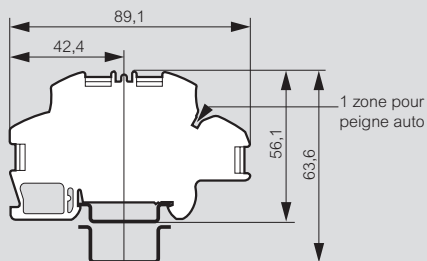

Réf. 0 372 07/08/55/56/67/68