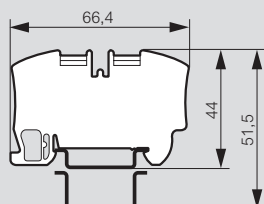

Blocs de jonction connexion à ressort Viking™ 3

■ Dimensions (mm)

Réf. 0 372 00/01/20/
21/60/61/70/71

Réf. 0 372 02/62/72

Réf. 0 372 03/63/73

Réf. 0 372 04/64/74

Réf. 0 372 10/11/40/41/42/43/44

Réf. 0 372 09/12/46/47/54/69/79