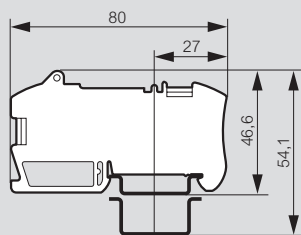

Réf. 0 372 80