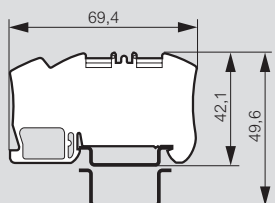

Blocs de jonction connexion à ressort Viking™ 3

■ Dimensions (mm)

Réf. 0 372 00/01/20/
21/60/61/70/71

Réf. 0 372 02/62/72

Réf. 0 372 03/63/73

Réf. 0 372 04/64/74

Réf. 0 372 10/11/40/41/42/43/44

Réf. 0 372 09/12/46/47/54/69/79