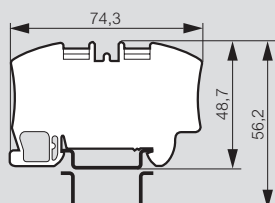

Blocs de jonction connexion à ressort Viking™ 3

■ Dimensions (mm)

Réf. 0 372 00/01/20/
21/60/61/70/71

Réf. 0 372 02/62/72

Réf. 0 372 03/63/73

Réf. 0 372 04/64/74

Réf. 0 372 10/11/40/41/42/43/44

Réf. 0 372 09/12/46/47/54/69/79