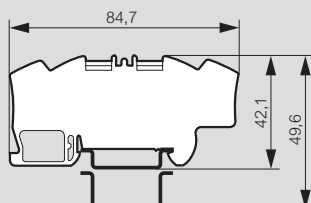

Blocs de jonction connexion à ressort Viking™ 3

■ Dimensions (mm)

Réf. 0 372 00/01/20/
21/60/61/70/71

Réf. 0 372 02/62/72

Réf. 0 372 03/63/73

Réf. 0 372 04/64/74

Réf. 0 372 10/11/40/41/42/43/44

Réf. 0 372 09/12/46/47/54/69/79

Réf. 0 372 07/08/55/56/67/68

Réf. 0 372 80

Réf. 0 372 81/82/83/85

Réf. 0 372 84/86