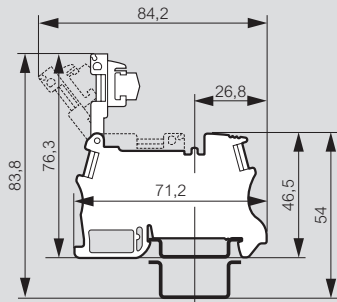

Blocs de jonction connexion à vis Viking™ 3 (suite)

Dimensions (mm)

Blocs sectionnables

Réf. 0 371 80

Réf. 0 371 81/82/83/85

Réf. 0 371 84/86

Réf. 0 371 87

Blocs à fonction

Réf. 0 371 53/54

Réf. 0 371 55/56

Blocs pour capteurs et actionneurs / PNT

Réf. 0 371 51/52

Schéma de câblage

Bloc pour capteur réf. 0 371 51

Bloc pour actionneur réf. 0 371 52

Bloc PNT réf. 0 371 52

Bloc de mesure sectionnable

Réf. 0 371 92