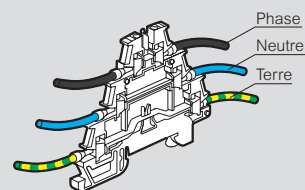

Blocs de jonction connexion à vis Viking™ 3 (suite)

Dimensions (mm)

Blocs sectionnables

Réf. 0 371 80

Réf. 0 371 81/82/83/85

Réf. 0 371 84/86

Réf. 0 371 87

Blocs à fonction

Réf. 0 371 53/54

Réf. 0 371 55/56

Blocs pour capteurs et actionneurs / PNT

Réf. 0 371 51/52

Schéma de câblage

Bloc pour capteur réf. 0 371 51

Bloc pour actionneur réf. 0 371 52

Bloc PNT réf. 0 371 52

Bloc de mesure sectionnable

Réf. 0 371 92