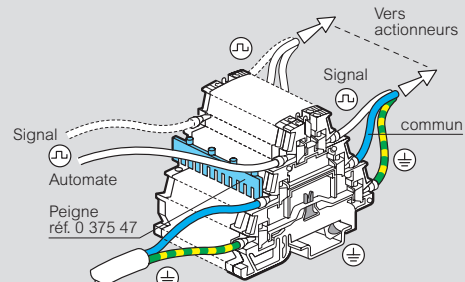

Blocs de jonction connexion à vis Viking™ 3 (suite)

Dimensions (mm)

Blocs sectionnables

Réf. 0 371 80

Réf. 0 371 81/82/83/85

Réf. 0 371 84/86

Réf. 0 371 87

Blocs à fonction

Réf. 0 371 53/54

Réf. 0 371 55/56

Blocs pour capteurs et actionneurs / PNT

Réf. 0 371 51/52

Schéma de câblage

Bloc pour capteur réf. 0 371 51

Bloc pour actionneur réf. 0 371 52

Bloc PNT réf. 0 371 52

Bloc de mesure sectionnable

Réf. 0 371 92