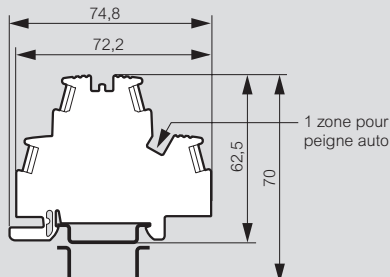

Blocs de jonction connexion à vis Viking™ 3 (suite)

Dimensions (mm)

Blocs sectionnables

Réf. 0 371 80

Réf. 0 371 81/82/83/85

Réf. 0 371 84/86

Réf. 0 371 87

Blocs à fonction

Réf. 0 371 53/54

Réf. 0 371 55/56

Blocs pour capteurs et actionneurs / PNT

Réf. 0 371 51/52

Schéma de câblage

Bloc pour capteur réf. 0 371 51

Bloc pour actionneur réf. 0 371 52

Bloc PNT réf. 0 371 52

Bloc de mesure sectionnable

Réf. 0 371 92