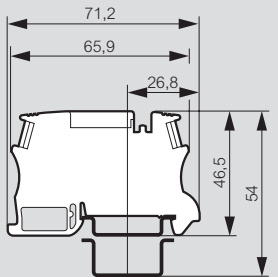

Blocs de jonction connexion à vis Viking™ 3 (suite)

Dimensions (mm)

Blocs sectionnables

Réf. 0 371 80

Réf. 0 371 81/82/83/85

Réf. 0 371 84/86

Réf. 0 371 87

Blocs à fonction

Réf. 0 371 53/54

Réf. 0 371 55/56

Blocs pour capteurs et actionneurs / PNT

Réf. 0 371 51/52

Schéma de câblage

Bloc pour capteur réf. 0 371 51

Bloc pour actionneur réf. 0 371 52

Bloc PNT réf. 0 371 52

Bloc de mesure sectionnable

Réf. 0 371 92