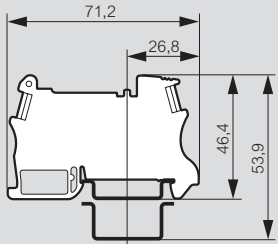

Blocs de jonction connexion à vis Viking™ 3 (suite)

Dimensions (mm)

Blocs sectionnables

Réf. 0 371 80

Réf. 0 371 81/82/83/85

Réf. 0 371 84/86

Réf. 0 371 87

Blocs à fonction

Réf. 0 371 53/54

Réf. 0 371 55/56

Blocs pour capteurs et actionneurs / PNT

Réf. 0 371 51/52

Schéma de câblage

Bloc pour capteur réf. 0 371 51

Bloc pour actionneur réf. 0 371 52

Bloc PNT réf. 0 371 52

Bloc de mesure sectionnable

Réf. 0 371 92