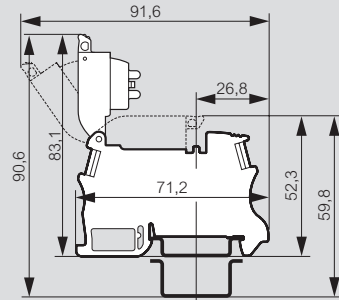

Blocs de jonction connexion à vis Viking™ 3 (suite)

Dimensions (mm)

Blocs sectionnables

Réf. 0 371 80

Réf. 0 371 81/82/83/85

Réf. 0 371 84/86

Réf. 0 371 87

Blocs à fonction

Réf. 0 371 53/54

Réf. 0 371 55/56

Blocs pour capteurs et actionneurs / PNT

Réf. 0 371 51/52

Schéma de câblage

Bloc pour capteur réf. 0 371 51

Bloc pour actionneur réf. 0 371 52

Bloc PNT réf. 0 371 52

Bloc de mesure sectionnable

Réf. 0 371 92