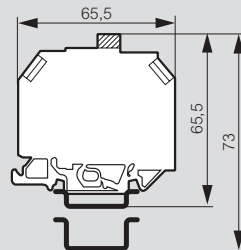

Blocs de jonction connexion à vis Viking™ 3 (suite)

Dimensions (mm)

Blocs sectionnables

Réf. 0 371 80

Réf. 0 371 81/82/83/85

Réf. 0 371 84/86

Réf. 0 371 87

Blocs à fonction

Réf. 0 371 53/54

Réf. 0 371 55/56

Blocs pour capteurs et actionneurs / PNT

Réf. 0 371 51/52

Schéma de câblage

Bloc pour capteur réf. 0 371 51

Bloc pour actionneur réf. 0 371 52

Bloc PNT réf. 0 371 52

Bloc de mesure sectionnable

Réf. 0 371 92