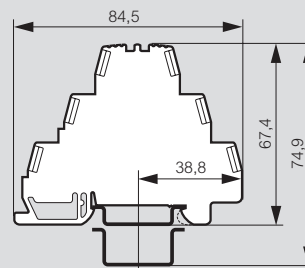

Blocs de jonction connexion à vis Viking™ 3 (suite)

Dimensions (mm)

Blocs sectionnables

Réf. 0 371 80

Réf. 0 371 81/82/83/85

Réf. 0 371 84/86

Réf. 0 371 87

Blocs à fonction

Réf. 0 371 53/54

Réf. 0 371 55/56

Blocs pour capteurs et actionneurs / PNT

Réf. 0 371 51/52

Schéma de câblage

Bloc pour capteur réf. 0 371 51

Bloc pour actionneur réf. 0 371 52

Bloc PNT réf. 0 371 52

Bloc de mesure sectionnable

Réf. 0 371 92