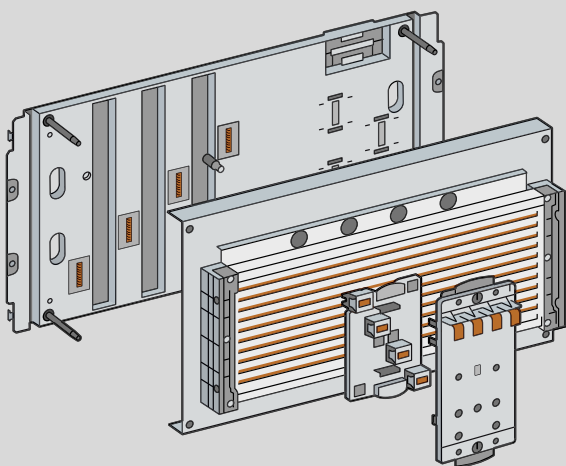

Répartition IS horizontale HX³ IS

400 et 125 A

■ Répartiteur de rangée 400 A HX³ IS

■ Répartiteur de rangée 125 A HX³ IS

XLPRO³ TABLEAUX 6300

LOGICIEL

Conception, implantation et chiffrage de tableaux jusqu'à 6300 A

ACCÉDEZ GRATUITEMENT À XLPro³ Tableaux 6300

1. Téléchargez le logiciel XLPro³ Tableaux 400 sur : www.legrand.fr > Pro > Outils > Applis, Logiciels et configurateurs
2. Activez la version 6300 en demandant gratuitement votre clé au **Service Relations Pro** :

0810 48 48 48 Service 0,05 € / min
+ prix appel

LA SUITE XLPRO³, UN ENSEMBLE D'OUTILS
POUR ACCOMPAGNER LES PROS

XLPro³ Tableaux 400
Conception, implantation
et chiffrage de tableaux
jusqu'à 400 A

XLPro³ Calcul
Réalisation
des notes de calcul