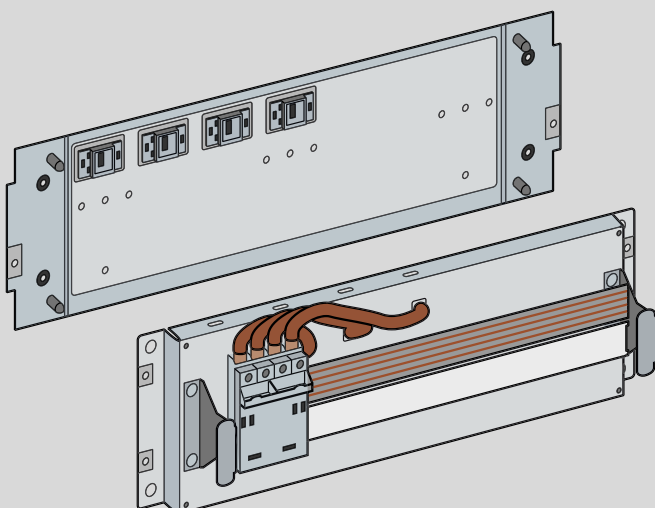

Répartition IS horizontale HX³ IS

400 et 125 A

■ Répartiteur de rangée 400 A HX³ IS

■ Répartiteur de rangée 125 A HX³ IS

XLPRO³ TABLEAUX 6300

LOGICIEL

Conception, implantation et chiffrage de tableaux jusqu'à 6300 A

ACCÉDEZ GRATUITEMENT À XLPro³ Tableaux 6300

1. Téléchargez le logiciel XLPro³ Tableaux 400 sur : www.legrand.fr > Pro > Outils > Applis, Logiciels et configurateurs
2. Activez la version 6300 en demandant gratuitement votre clé au **Service Relations Pro** :