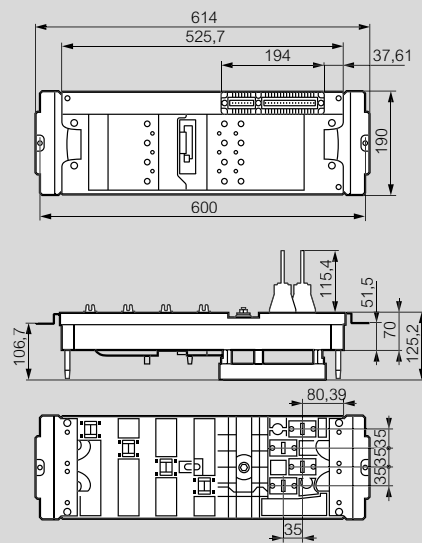

Répartition IS verticale VX³ IS

Montage

Dimensions (mm)

Bases pour DPX³ 160

Bases pour DPX³ 250

Bases pour DPX³ 630