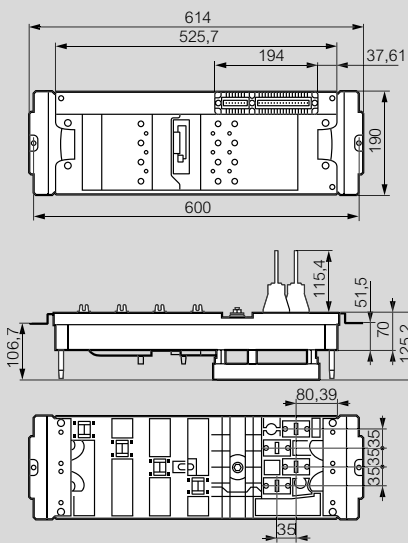

Répartition IS verticale VX³ IS

Montage

Dimensions (mm)

Bases pour DPX³ 160

Bases pour DPX³ 250

Bases pour DPX³ 630