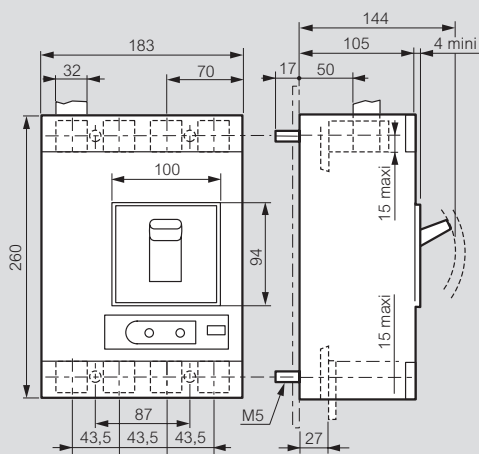

Cotes d'encombrement

DPX³ 250 AB

	A	B	C	D	E	F	G	H	I	L	M	N	O
4P	140	165	115	45	27	62,5	110	72,5	102,5	125	74	100	18
DIFF.	140	195	145	45	27	62,5	140	72,5	102,5	125	74	100	18

DPX³ 400 AB

Disjoncteurs de branchement version Enedis	Raccordement par cosse		Raccordement par barres	Raccordement par bornes à cage	
	Câble cuivre	Câble alu	Barres souples	Câble rigide	Câble souple
60 à 240 A	150	185	5 x 20	185	150
260 à 400 A	240	300	5 x 32	300	240

Relais différentiel réf. 0 260 88

Tores réf. 0 260 92/93/95/96 Tore réf. 0 260 97

Réf.	A	B	C	D	E	H	L	M
0 260 92	35	75	85	42	92	36	43	56
0 260 93	80	108	132	67	125	36	65	56
0 260 95	140	177	206	104	200	36	102	56
0 260 96	210	270	295	150	290	44	145	64
0 260 97	150	225	259	133	245	45	95	79

Tore réf. 0 260 98