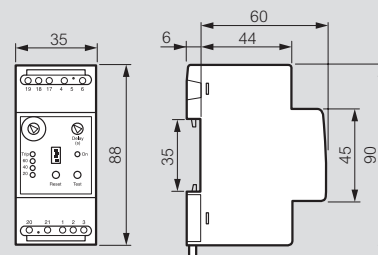

Cotes d'encombrement

DPX³ 250 AB

	A	B	C	D	E	F	G	H	I	L	M	N	O
4P	140	165	115	45	27	62,5	110	72,5	102,5	125	74	100	18
DIFF.	140	195	145	45	27	62,5	140	72,5	102,5	125	74	100	18

DPX³ 400 AB

Disjoncteurs de branchement version Enedis	Raccordement par cosse		Raccordement par barres	Raccordement par bornes à cage	
	Câble cuivre	Câble alu	Barres souples	Câble rigide	Câble souple
60 à 240 A	150	185	5 x 20	185	150
260 à 400 A	240	300	5 x 32	300	240

Relais différentiel réf. 0 260 88

Tores réf. 0 260 92/93/95/96 Tore réf. 0 260 97

Réf.	A	B	C	D	E	H	L	M
0 260 92	35	75	85	42	92	36	43	56
0 260 93	80	108	132	67	125	36	65	56
0 260 95	140	177	206	104	200	36	102	56
0 260 96	210	270	295	150	290	44	145	64
0 260 97	150	225	259	133	245	45	95	79