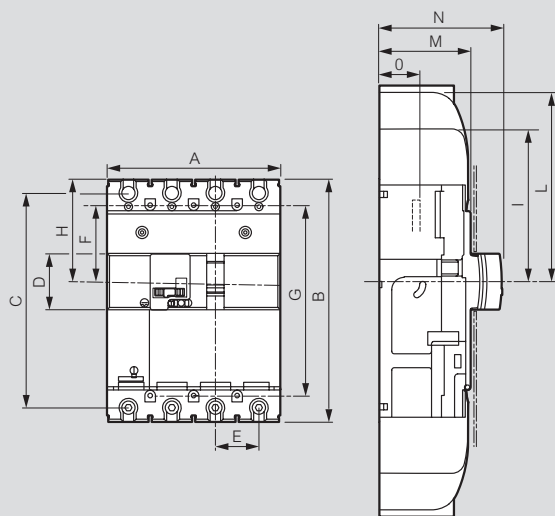

Cotes d'encombrement

DPX³ 250 AB

	A	B	C	D	E	F	G	H	I	L	M	N	O
4P	140	165	115	45	27	62,5	110	72,5	102,5	125	74	100	18
DIFF.	140	195	145	45	27	62,5	140	72,5	102,5	125	74	100	18

DPX³ 400 AB

Disjoncteurs de branchement version Enedis	Raccordement par cosse		Raccordement par barres	Raccordement par bornes à cage	
	Câble cuivre	Câble alu	Barres souples	Câble rigide	Câble souple
60 à 240 A	150	185	5 x 20	185	150
260 à 400 A	240	300	5 x 32	300	240

Relais différentiel réf. 0 260 88

Tores réf. 0 260 92/93/95/96 Tore réf. 0 260 97

Réf.	A	B	C	D	E	H	L	M
0 260 92	35	75	85	42	92	36	43	56
0 260 93	80	108	132	67	125	36	65	56
0 260 95	140	177	206	104	200	36	102	56
0 260 96	210	270	295	150	290	44	145	64
0 260 97	150	225	259	133	245	45	95	79

Tore réf. 0 260 98