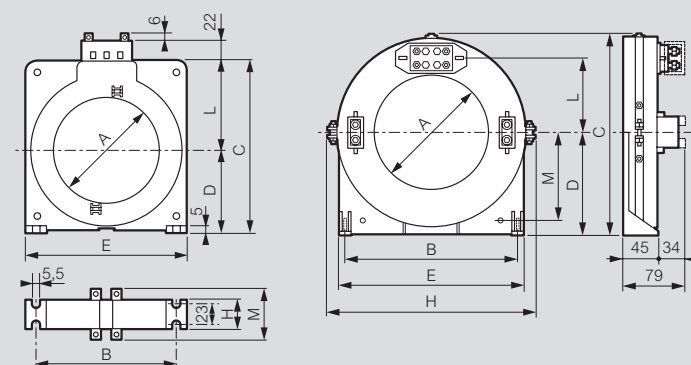

Cotes d'encombrement

DPX³ 250 AB

	A	B	C	D	E	F	G	H	I	L	M	N	O
4P	140	165	115	45	27	62,5	110	72,5	102,5	125	74	100	18
DIFF.	140	195	145	45	27	62,5	140	72,5	102,5	125	74	100	18

DPX³ 400 AB

Disjoncteurs de branchement version Enedis	Raccordement par cosse		Raccordement par barres	Raccordement par bornes à cage	
	Câble cuivre	Câble alu	Barres souples	Câble rigide	Câble souple
60 à 240 A	150	185	5 x 20	185	150
260 à 400 A	240	300	5 x 32	300	240

Relais différentiel réf. 0 260 88

Tores réf. 0 260 92/93/95/96 Tore réf. 0 260 97

Réf.	A	B	C	D	E	H	L	M
0 260 92	35	75	85	42	92	36	43	56
0 260 93	80	108	132	67	125	36	65	56
0 260 95	140	177	206	104	200	36	102	56
0 260 96	210	270	295	150	290	44	145	64
0 260 97	150	225	259	133	245	45	95	79

Tore réf. 0 260 98