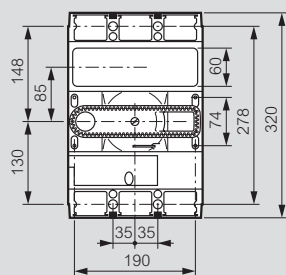

Cotes d'encombrement DPX-IS 1600

3P

Sans rehausse de poignée

Avec rehausse de poignée

4P

Sans rehausse de poignée

Avec rehausse de poignée

Commande déportée

IP 40

IP 55