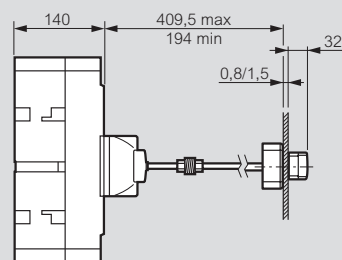

Commande déportée

IP 40