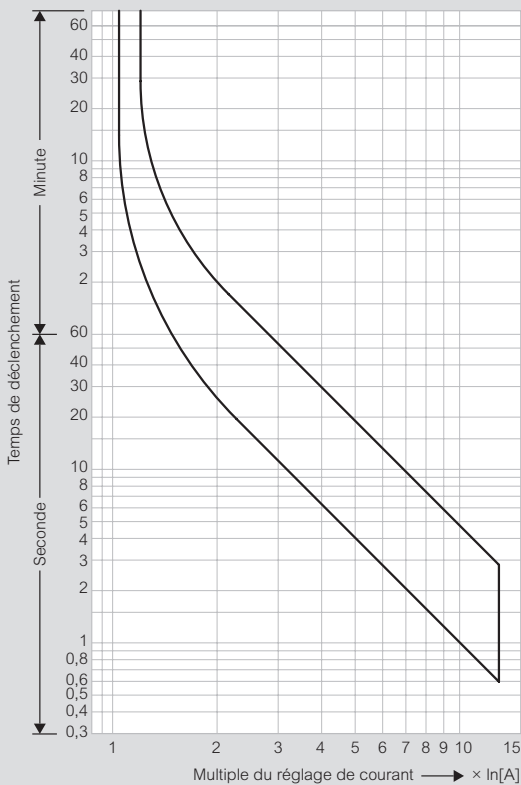

RTX³ 400 - classe 10 A

Démarrage à froid