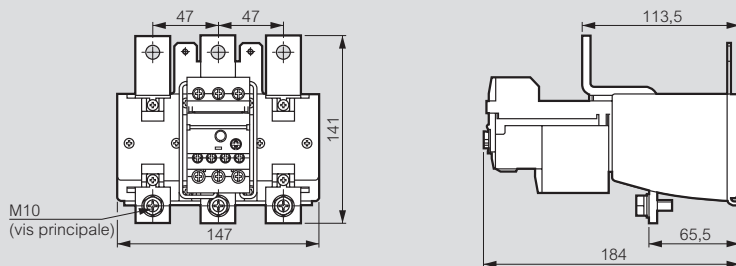

Relais thermiques RTX³ - bornes à vis et bornes à cage

dimensions

RTX³ 225

RTX³ 400

RTX³ 800