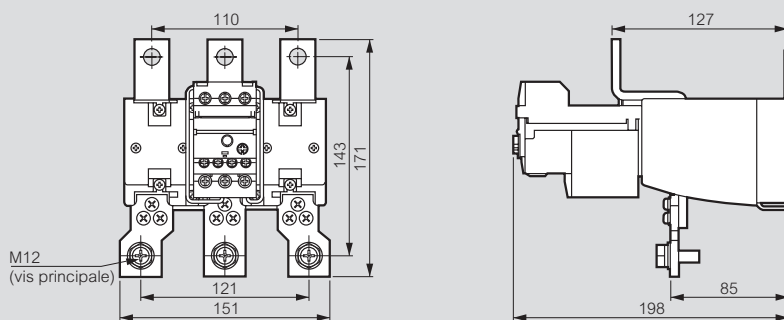

Relais thermiques RTX³ - bornes à vis et bornes à cage

dimensions

RTX³ 225

RTX³ 400

RTX³ 800