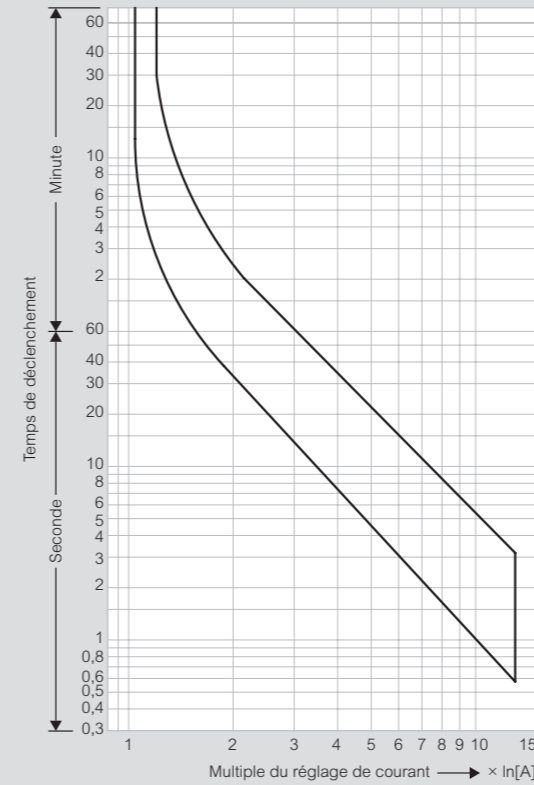

RTX³ 150 - classe 10 A

Démarrage à froid