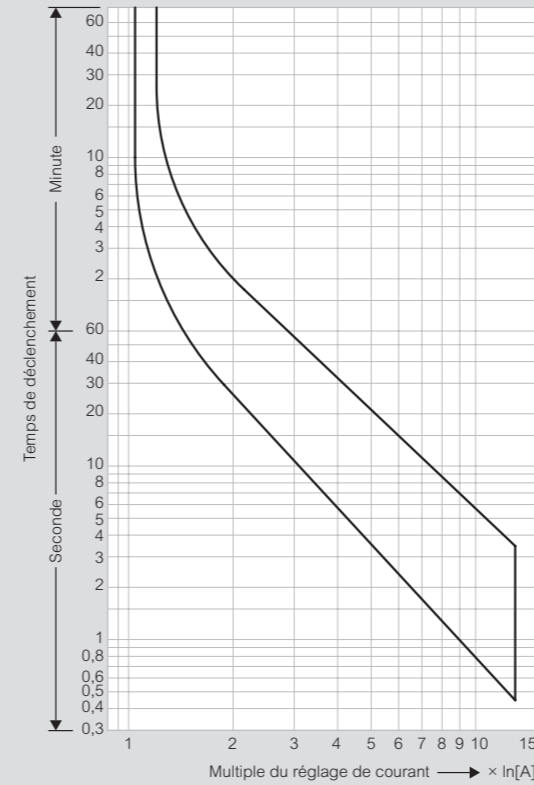

## courbes de déclenchement

### RTX<sup>3</sup> 40 - classe 10 A

Démarrage à froid

Démarrage à chaud

### RTX<sup>3</sup> 100 - classe 10 A

Démarrage à froid

Démarrage à chaud