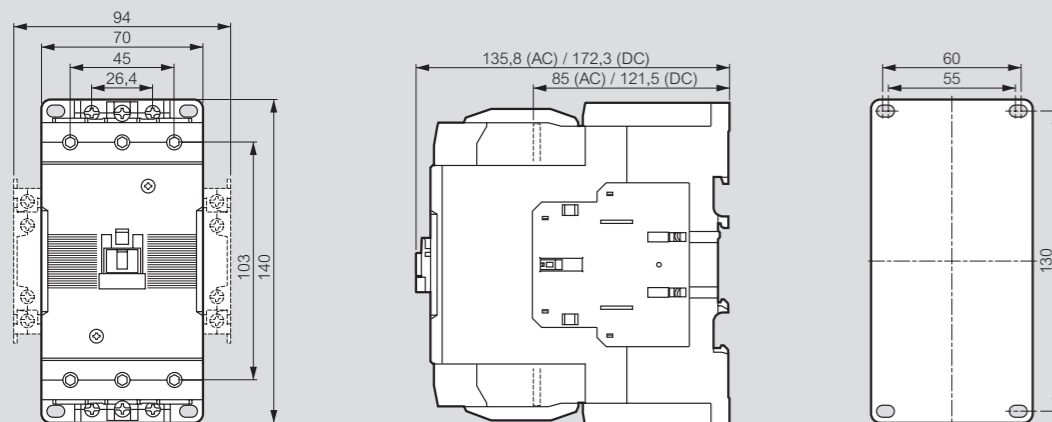

Contacteurs de puissance CTX³ - 3 pôles

dimensions

CTX³ 22

CTX³ 150

CTX³ 40

CTX³ 225

CTX³ 65

CTX³ 400

CTX³ 100

CTX³ 800