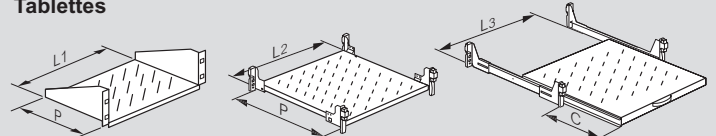

Armoires Altis 19"

Hauteur 2000 mm, capacité 42U

Dim. armoires Haut. x Larg. x Prof.	A
2000 x 600 x 600	599
2000 x 600 x 800	799
2000 x 800 x 600	599
2000 x 800 x 800	799

Montants 19"

Réf. 0 482 20

Châssis pivotants 19"

Dim. armoires Haut. x Larg.	Q	Réf. 0 482 03/04		
		R maxi	S	H
1800 x 800	400	300	55	1592
2000 x 800	500	400	55	1792
2000 x 800	600	450	55	1792
2000 x 800	800	450	55	1792

Tablettes

Réf.	P	Largeur utile			C (course)
		L1	L2	L3	
0 465 01	200	435	-	-	-
0 465 02	360	435	-	-	-
0 465 05	425	-	440	-	-
0 465 06	625	-	440	-	-
0 465 08	425	-	-	425	320
0 465 09	625	-	-	425	420