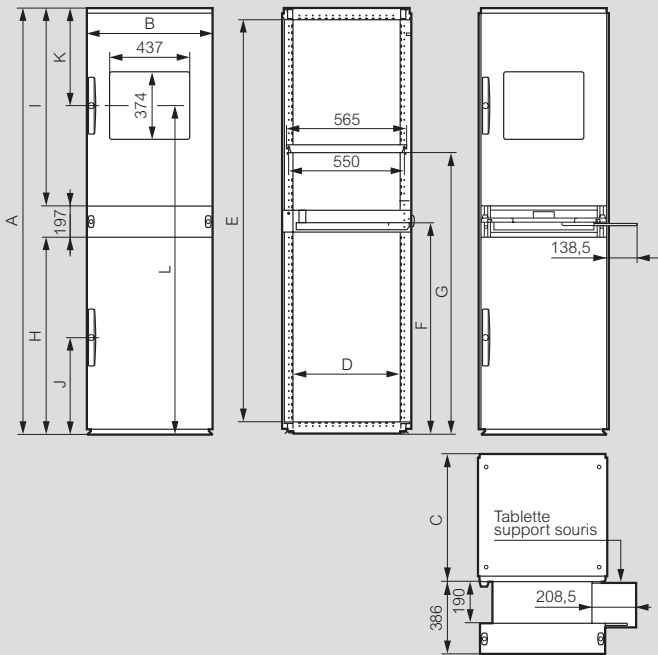

Armoires 19" Altis™

Dimensions (mm)

Armoires PC IP 55 - IK 10

Réf. 0 474 00/01/02

Réf.	Dim.	A	B	C	D	E	F
0 474 00	1600 x 600 x 600	1625	599	606	508	1507	960
0 474 01	1800 x 600 x 600	1825	599	606	508	1707	960
0 474 02	1800 x 600 x 800	1825	599	806	508	1707	960
Réf.	Dim.	G	H	I	J	K	L
0 474 00	1600 x 600 x 600	1135	860	560	460	360	1295
0 474 01	1800 x 600 x 600	1335	860	760	460	410	1495
0 474 02	1800 x 600 x 800	1335	860	760	460	410	1495

Armoires Altis 19"

Hauteur 2000 mm, capacité 42U

Dim. armoires Haut. x Larg. x Prof.	A
2000 x 600 x 600	599
2000 x 600 x 800	799
2000 x 800 x 600	599
2000 x 800 x 800	799

Montants 19"

Réf. 0 482 20

Châssis pivotants 19"

Dim. armoires Haut. x Larg.	Q	Réf. 0 482 03/04		
		R maxi	S	H
1800 x 800	400	300	55	1592
2000 x 800	500	400	55	1792
2000 x 800	600	450	55	1792
2000 x 800	800	450	55	1792

Tablettes

Réf.	P	Largeur utile			C (course)
		L1	L2	L3	
0 465 01	200	435	-	-	-
0 465 02	360	435	-	-	-
0 465 05	425	-	440	-	-
0 465 06	625	-	440	-	-
0 465 08	425	-	-	425	320
0 465 09	625	-	-	425	420