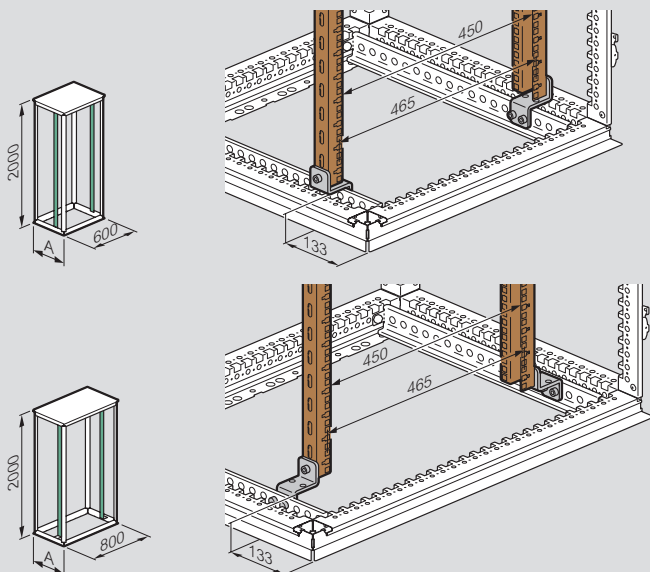

Armoires 19" Altis™

Dimensions (mm)

Armoires PC IP 55 - IK 10

Réf. 0 474 00/01/02

Réf.	Dim.	A	B	C	D	E	F
0 474 00	1600 x 600 x 600	1625	599	606	508	1507	960
0 474 01	1800 x 600 x 600	1825	599	606	508	1707	960
0 474 02	1800 x 600 x 800	1825	599	806	508	1707	960
Réf.	Dim.	G	H	I	J	K	L
0 474 00	1600 x 600 x 600	1135	860	560	460	360	1295
0 474 01	1800 x 600 x 600	1335	860	760	460	410	1495
0 474 02	1800 x 600 x 800	1335	860	760	460	410	1495

Armoires Altis 19"

Hauteur 2000 mm, capacité 42U

Dim. armoires Haut. x Larg. x Prof.	A
2000 x 600 x 600	599
2000 x 600 x 800	799
2000 x 800 x 600	599
2000 x 800 x 800	799

Montants 19"

Réf. 0 482 20

Châssis pivotants 19"

Dim. armoires Haut. x Larg.	Q	Réf. 0 482 03/04		
		R maxi	S	H
1800 x 800	400	300	55	1592
2000 x 800	500	400	55	1792
2000 x 800	600	450	55	1792
2000 x 800	800	450	55	1792

Tablettes

Réf.	P	Largeur utile			C (course)
		L1	L2	L3	
0 465 01	200	435	-	-	-
0 465 02	360	435	-	-	-
0 465 05	425	-	440	-	-
0 465 06	625	-	440	-	-
0 465 08	425	-	-	425	320
0 465 09	625	-	-	425	420