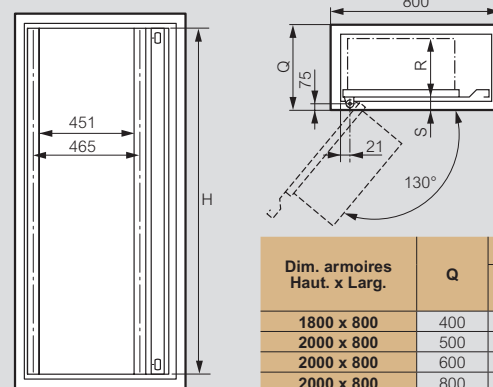

Armoires 19" Altis™

Dimensions (mm)

Armoires PC IP 55 - IK 10

Réf. 0 474 00/01/02

Réf.	Dim.	A	B	C	D	E	F
0 474 00	1600 x 600 x 600	1625	599	606	508	1507	960
0 474 01	1800 x 600 x 600	1825	599	606	508	1707	960
0 474 02	1800 x 600 x 800	1825	599	806	508	1707	960
Réf.	Dim.	G	H	I	J	K	L
0 474 00	1600 x 600 x 600	1135	860	560	460	360	1295
0 474 01	1800 x 600 x 600	1335	860	760	460	410	1495
0 474 02	1800 x 600 x 800	1335	860	760	460	410	1495

Armoires Altis 19"

Hauteur 2000 mm, capacité 42U

Dim. armoires Haut. x Larg. x Prof.	A
2000 x 600 x 600	599
2000 x 600 x 800	799
2000 x 800 x 600	599
2000 x 800 x 800	799

Montants 19"

Réf. 0 482 20

Châssis pivotants 19"

Dim. armoires Haut. x Larg.	Q	Réf. 0 482 03/04		
		R maxi	S	H
1800 x 800	400	300	55	1592
2000 x 800	500	400	55	1792
2000 x 800	600	450	55	1792
2000 x 800	800	450	55	1792

Tablettes

Réf.	P	Largeur utile			C (course)
		L1	L2	L3	
0 465 01	200	435	-	-	-
0 465 02	360	435	-	-	-
0 465 05	425	-	440	-	-
0 465 06	625	-	440	-	-
0 465 08	425	-	-	425	320
0 465 09	625	-	-	425	420