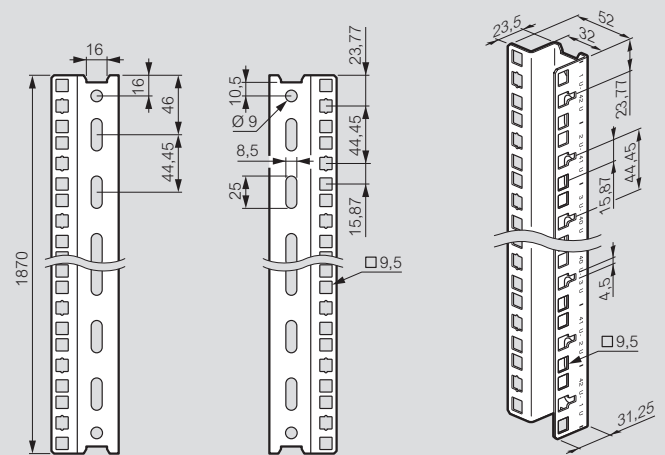

Armoires 19" Altis™

Dimensions (mm)

Armoires PC IP 55 - IK 10

Réf. 0 474 00/01/02

Réf.	Dim.	A	B	C	D	E	F
0 474 00	1600 x 600 x 600	1625	599	606	508	1507	960
0 474 01	1800 x 600 x 600	1825	599	606	508	1707	960
0 474 02	1800 x 600 x 800	1825	599	806	508	1707	960
Réf.	Dim.	G	H	I	J	K	L
0 474 00	1600 x 600 x 600	1135	860	560	460	360	1295
0 474 01	1800 x 600 x 600	1335	860	760	460	410	1495
0 474 02	1800 x 600 x 800	1335	860	760	460	410	1495

Armoires Altis 19"

Hauteur 2000 mm, capacité 42U

Dim. armoires Haut. x Larg. x Prof.	A
2000 x 600 x 600	599
2000 x 600 x 800	799
2000 x 800 x 600	599
2000 x 800 x 800	799

Montants 19"

Réf. 0 482 20

Châssis pivotants 19"

Dim. armoires Haut. x Larg.	Q	Réf. 0 482 03/04		
		R maxi	S	H
1800 x 800	400	300	55	1592
2000 x 800	500	400	55	1792
2000 x 800	600	450	55	1792
2000 x 800	800	450	55	1792

Tablettes

Réf.	P	Largeur utile			C (course)
		L1	L2	L3	
0 465 01	200	435	-	-	-
0 465 02	360	435	-	-	-
0 465 05	425	-	440	-	-
0 465 06	625	-	440	-	-
0 465 08	425	-	-	425	320
0 465 09	625	-	-	425	420