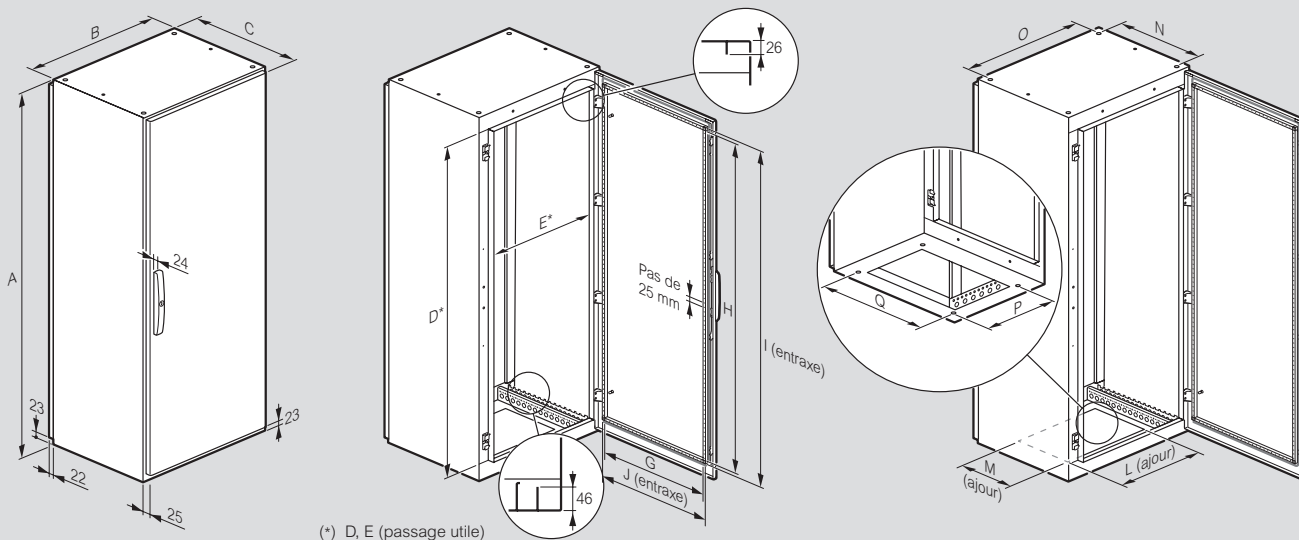

Armoires Altis™ monoblocs métal

caractéristiques techniques

Dimensions (mm)

(*) D, E (passage utile)

Dim. armoires Haut. x Larg. x Prof. (mm)	A	B	C^(*)	D	E	G	H	I	J	L	M	N	O	P	Q
1600 x 600 x 400	1600	599	436	1507	509	460	1460	1475	475	385	255	350	550	278	478
1600 x 800 x 400	1600	799	436	1507	709	660	1460	1475	675	585	255	350	750	278	678
1600 x 1000 x 400	1600	999	436	1507	909	860	1460	1475	875	785	255	350	950	278	878
1600 x 1000 x 400	1600	999	436	1507	909	360 x 2	1460	1475	375 x 2	785	255	350	950	278	878
1600 x 1200 x 400	1600	1199	436	1507	1109	460 x 2	1460	1475	475 x 2	385 x 2	255	350	1150	278	1078
1800 x 600 x 400	1800	599	436	1707	509	460	1660	1675	475	385	255	350	550	278	478
1800 x 800 x 400	1800	799	436	1707	709	660	1660	1675	675	585	255	350	750	278	678
1800 x 1000 x 400	1800	999	436	1707	909	860	1660	1675	875	785	255	350	950	278	878
1800 x 1000 x 400	1800	999	436	1707	909	360 x 2	1660	1675	375 x 2	785	255	350	950	278	878
1800 x 1200 x 400	1800	1199	436	1707	1109	460 x 2	1660	1675	475 x 2	385 x 2	255	350	1150	278	1078
1800 x 1600 x 400	1800	1599	436	1707	1509	660 x 2	1660	1675	675 x 2	585 x 2	255	350	1550	278	1478
2000 x 600 x 400	2000	599	436	1907	509	460	1860	1875	475	385	255	350	550	278	478
2000 x 800 x 400	2000	799	436	1907	709	660	1860	1875	675	585	255	350	750	278	678
2000 x 1000 x 400	2000	999	436	1907	909	860	1860	1875	875	785	255	350	950	278	878
2000 x 1000 x 400	2000	999	436	1907	909	360 x 2	1860	1875	375 x 2	785	255	350	950	278	878
2000 x 1200 x 400	2000	1199	436	1907	1109	460 x 2	1860	1875	475 x 2	385 x 2	255	350	1150	278	1078
2000 x 1600 x 400	2000	1599	436	1907	1509	660 x 2	1860	1875	675 x 2	585 x 2	255	350	1550	278	1478
1800 x 600 x 500	1800	599	536	1707	509	460	1660	1675	475	385	355	450	550	378	478
1800 x 800 x 500	1800	799	536	1707	709	660	1660	1675	675	585	355	450	750	378	678
1800 x 1000 x 500	1800	999	536	1707	909	360 x 2	1660	1675	375 x 2	785	355	450	950	378	878
1800 x 1200 x 500	1800	1199	536	1707	1109	460 x 2	1660	1675	475 x 2	385 x 2	355	450	1150	378	1078
1800 x 1600 x 500	1800	1599	536	1707	1509	660 x 2	1660	1675	675 x 2	585 x 2	355	450	1550	378	1478
2000 x 800 x 500	2000	799	536	1907	709	660	1860	1875	675	585	355	450	750	378	678
2000 x 1000 x 500	2000	999	536	1907	909	360 x 2	1860	1875	375 x 2	785	355	450	950	378	878
2000 x 1200 x 500	2000	1199	536	1907	1109	460 x 2	1860	1875	475 x 2	385 x 2	355	450	1150	378	1078
2000 x 1600 x 500	2000	1599	536	1907	1509	660 x 2	1860	1875	675 x 2	585 x 2	355	450	1550	378	1478
1800 x 800 x 600	1800	799	636	1707	709	660	1660	1675	675	585	455	550	750	478	678
2000 x 800 x 600	2000	799	636	1907	709	660	1860	1875	675	585	455	550	750	478	678
2000 x 1200 x 600	2000	1199	636	1907	1109	460 x 2	1860	1875	475 x 2	385 x 2	455	550	1150	478	1078

1 : Dimensions hors-tout