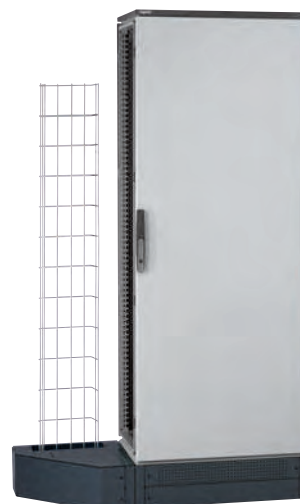

Trappe à balai 0 476 74

0 345 49

0 477 00

0 477 05

Exemple d'armoire assemblable avec interface de liaison 0 477 05, kit socle et trappes

Caractéristiques techniques p. 200

Réf.	Socles	Réf.	Accessoires pour socle
	RAL 7012 Ouverture 4 faces		
	<b>Kits socles</b> Composition : 4 plots d'angle, 2 trappes pleines pour hauteur 100 mm et 4 trappes pleines pour hauteur 200 mm (avant/arrière)	0 345 49 0 477 00	Fixation déportée des socles Jeu de 4 brides zinguées Jeu de 4 roulettes de manutention avec frein incorporé Fixation sur socle uniquement Livrées avec visserie Charge maxi sur les 4 roulettes : 400 kg Encombrement sous socle 100 mm
Haut. 100	Pour armoires Altis largeur (mm)		<b>Pattes de maintien</b>
0 476 55	400	0 477 02	Jeu de 2 pattes de maintien murales - inox
0 476 56	600		<b>Interfaces de liaison</b>
0 476 57	800		Protection permettant la liaison entre le socle de l'armoire et le chemin de câbles Livrées avec balai d'étanchéité Couvercle réversible avec prédécoupes assurant une finition soignée Hauteur 200 mm
0 476 58	1000	0 477 04	Pour armoires Altis profondeur (mm)
0 476 59	1200	0 477 05	400
0 476 60	1600		500
	<b>Jeux de trappes pleines latérales</b> Trappes hauteur 100 mm Composition : 2 trappes pleines pour hauteur 100 mm et 4 trappes pour hauteur 200 mm		
Haut. 100	Pour armoires Altis profondeur (mm)		
0 476 76	400		
0 476 77	500		
0 476 78	600		
0 476 79	800		
	<b>Trappes à balai</b> Trappes hauteur 100 mm Pour armoires Altis largeur/profondeur (mm)		
0 476 72	500		
0 476 73	600		
0 476 74	800		
	<b>Traverses de liaison</b> Assurent la liaison mécanique entre les plots d'angle et permet le bridage de câbles entre blocs d'armoires assemblées Pour armoires Altis profondeur (mm)		
0 476 91	400		
0 476 92	500		
0 476 93	600		
0 476 94	800		