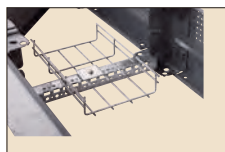

... avec grille guide-câbles