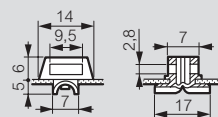

Coffrets Atlantic, Atlantic inox, Marina

plaques

Mise en œuvre

Dimensions

Plaques pleines, Lina 12,5 et perforées Lina 25

Dim. des coffrets Haut. x Larg. (mm)	Dim. des plaques Pleines / Lina 12,5 / Lina 25		Surface utile équipements (dm ²)	Fixation des plaques	
	G (mm)	H (mm)		F (mm)	E (mm)
300 x 200	256	156	4,2	225	125
300 x 220	275	192	5,3	263	163
300 x 300	256	256	6,2	225	225
300 x 400 ⁽¹⁾	256	356	8,2	225	325
400 x 300 ⁽¹⁾	356	256	8,2	325	225
400 x 400	356	356	11,7	325	325
400 x 600 ⁽¹⁾	356	556	18,7	325	525
500 x 400	456	356	15,2	425	325
500 x 500	456	456	19,2	425	425
600 x 400 ⁽¹⁾	556	356	18,7	525	325
600 x 600	556	556	29,7	525	525
600 x 800 ⁽¹⁾	556	756	40,7	525	725
600 x 1000 ⁽¹⁾	556	956	51,7	525	925
700 x 500	656	456	28,7	625	425
800 x 600 ⁽¹⁾	756	556	40,7	725	525
800 x 800	756	756	55,7	725	725
800 x 1000 ⁽¹⁾	756	956	71,7	725	925
1000 x 600 ⁽¹⁾	956	556	51,7	925	525
1000 x 800 ⁽¹⁾	956	756	70,7	925	725
1000 x 1000	956	956	89,7	925	925
1000 x 1200 ⁽¹⁾	956	1156	108,7	925	1125
1200 x 800	1156	756	85,7	1125	725
1200 x 1000 ⁽¹⁾	1156	956	108,7	1125	925
1200 x 1200	1156	1156	131,7	1125	1125
1400 x 800	1356	756	100,7	1325	725
1400 x 1000	1356	956	127,7	1325	925

Mise en œuvre

1 : A utiliser en montage horizontal (coffrets dont les dimensions sont inversées) ou vertical