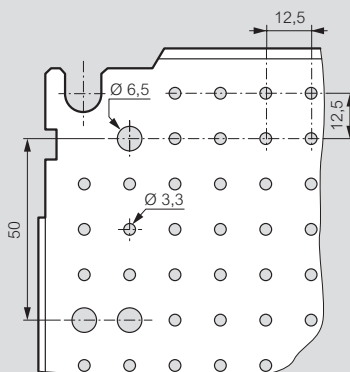

Coffrets Atlantic, Atlantic inox, Marina

plaques

Mise en œuvre

Dimensions

Plaques pleines, Lina 12,5 et perforées Lina 25

Dim. des coffrets Haut. x Larg. (mm)	Dim. des plaques Pleines / Lina 12,5 / Lina 25		Surface utile équipements (dm ²)	Fixation des plaques	
	G (mm)	H (mm)		F (mm)	E (mm)
300 x 200	256	156	4,2	225	125
300 x 220	275	192	5,3	263	163
300 x 300	256	256	6,2	225	225
300 x 400 ⁽¹⁾	256	356	8,2	225	325
400 x 300 ⁽¹⁾	356	256	8,2	325	225
400 x 400	356	356	11,7	325	325
400 x 600 ⁽¹⁾	356	556	18,7	325	525
500 x 400	456	356	15,2	425	325
500 x 500	456	456	19,2	425	425
600 x 400 ⁽¹⁾	556	356	18,7	525	325
600 x 600	556	556	29,7	525	525
600 x 800 ⁽¹⁾	556	756	40,7	525	725
600 x 1000 ⁽¹⁾	556	956	51,7	525	925
700 x 500	656	456	28,7	625	425
800 x 600 ⁽¹⁾	756	556	40,7	725	525
800 x 800	756	756	55,7	725	725
800 x 1000 ⁽¹⁾	756	956	71,7	725	925
1000 x 600 ⁽¹⁾	956	556	51,7	925	525
1000 x 800 ⁽¹⁾	956	756	70,7	925	725
1000 x 1000	956	956	89,7	925	925
1000 x 1200 ⁽¹⁾	956	1156	108,7	925	1125
1200 x 800	1156	756	85,7	1125	725
1200 x 1000 ⁽¹⁾	1156	956	108,7	1125	925
1200 x 1200	1156	1156	131,7	1125	1125
1400 x 800	1356	756	100,7	1325	725
1400 x 1000	1356	956	127,7	1325	925

Mise en œuvre

1 : A utiliser en montage horizontal (coffrets dont les dimensions sont inversées) ou vertical