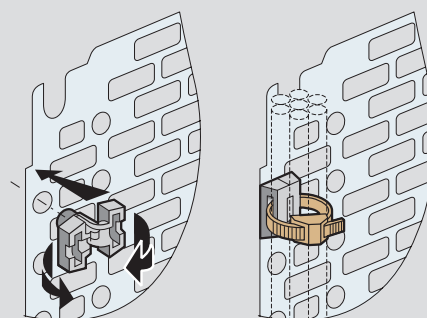

Coffrets Atlantic, Atlantic inox, Marina

plaques

Mise en œuvre

Dimensions

Plaques pleines, Lina 12,5 et perforées Lina 25

Dim. des coffrets Haut. x Larg. (mm)	Dim. des plaques Pleines / Lina 12,5 / Lina 25		Surface utile équipements (dm ²)	Fixation des plaques	
	G (mm)	H (mm)		F (mm)	E (mm)
300 x 200	256	156	4,2	225	125
300 x 220	275	192	5,3	263	163
300 x 300	256	256	6,2	225	225
300 x 400 ⁽¹⁾	256	356	8,2	225	325
400 x 300 ⁽¹⁾	356	256	8,2	325	225
400 x 400	356	356	11,7	325	325
400 x 600 ⁽¹⁾	356	556	18,7	325	525
500 x 400	456	356	15,2	425	325
500 x 500	456	456	19,2	425	425
600 x 400 ⁽¹⁾	556	356	18,7	525	325
600 x 600	556	556	29,7	525	525
600 x 800 ⁽¹⁾	556	756	40,7	525	725
600 x 1000 ⁽¹⁾	556	956	51,7	525	925
700 x 500	656	456	28,7	625	425
800 x 600 ⁽¹⁾	756	556	40,7	725	525
800 x 800	756	756	55,7	725	725
800 x 1000 ⁽¹⁾	756	956	71,7	725	925
1000 x 600 ⁽¹⁾	956	556	51,7	925	525
1000 x 800 ⁽¹⁾	956	756	70,7	925	725
1000 x 1000	956	956	89,7	925	925
1000 x 1200 ⁽¹⁾	956	1156	108,7	925	1125
1200 x 800	1156	756	85,7	1125	725
1200 x 1000 ⁽¹⁾	1156	956	108,7	1125	925
1200 x 1200	1156	1156	131,7	1125	1125
1400 x 800	1356	756	100,7	1325	725
1400 x 1000	1356	956	127,7	1325	925

Mise en œuvre

1 : A utiliser en montage horizontal (coffrets dont les dimensions sont inversées) ou vertical