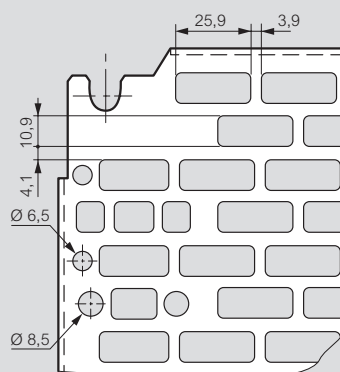

Coffrets Atlantic, Atlantic inox, Marina

plaques

Mise en œuvre

Dimensions

Plaques pleines, Lina 12,5 et perforées Lina 25

Dim. des coffrets Haut. x Larg. (mm)	Dim. des plaques Pleines / Lina 12,5 / Lina 25		Surface utile équipements (dm ²)	Fixation des plaques	
	G (mm)	H (mm)		F (mm)	E (mm)
300 x 200	256	156	4,2	225	125
300 x 220	275	192	5,3	263	163
300 x 300	256	256	6,2	225	225
300 x 400 ⁽¹⁾	256	356	8,2	225	325
400 x 300 ⁽¹⁾	356	256	8,2	325	225
400 x 400	356	356	11,7	325	325
400 x 600 ⁽¹⁾	356	556	18,7	325	525
500 x 400	456	356	15,2	425	325
500 x 500	456	456	19,2	425	425
600 x 400 ⁽¹⁾	556	356	18,7	525	325
600 x 600	556	556	29,7	525	525
600 x 800 ⁽¹⁾	556	756	40,7	525	725
600 x 1000 ⁽¹⁾	556	956	51,7	525	925
700 x 500	656	456	28,7	625	425
800 x 600 ⁽¹⁾	756	556	40,7	725	525
800 x 800	756	756	55,7	725	725
800 x 1000 ⁽¹⁾	756	956	71,7	725	925
1000 x 600 ⁽¹⁾	956	556	51,7	925	525
1000 x 800 ⁽¹⁾	956	756	70,7	925	725
1000 x 1000	956	956	89,7	925	925
1000 x 1200 ⁽¹⁾	956	1156	108,7	925	1125
1200 x 800	1156	756	85,7	1125	725
1200 x 1000 ⁽¹⁾	1156	956	108,7	1125	925
1200 x 1200	1156	1156	131,7	1125	1125
1400 x 800	1356	756	100,7	1325	725
1400 x 1000	1356	956	127,7	1325	925

Mise en œuvre

1 : A utiliser en montage horizontal (coffrets dont les dimensions sont inversées) ou vertical