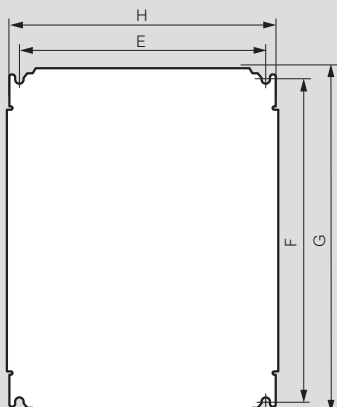

Coffrets Atlantic, Atlantic inox, Marina

plaques

Mise en œuvre

Dimensions

Plaques pleines, Lina 12,5 et perforées Lina 25

Dim. des coffrets Haut. x Larg. (mm)	Dim. des plaques Pleines / Lina 12,5 / Lina 25		Surface utile équipements (dm ²)	Fixation des plaques	
	G (mm)	H (mm)		F (mm)	E (mm)
300 x 200	256	156	4,2	225	125
300 x 220	275	192	5,3	263	163
300 x 300	256	256	6,2	225	225
300 x 400 ⁽¹⁾	256	356	8,2	225	325
400 x 300 ⁽¹⁾	356	256	8,2	325	225
400 x 400	356	356	11,7	325	325
400 x 600 ⁽¹⁾	356	556	18,7	325	525
500 x 400	456	356	15,2	425	325
500 x 500	456	456	19,2	425	425
600 x 400 ⁽¹⁾	556	356	18,7	525	325
600 x 600	556	556	29,7	525	525
600 x 800 ⁽¹⁾	556	756	40,7	525	725
600 x 1000 ⁽¹⁾	556	956	51,7	525	925
700 x 500	656	456	28,7	625	425
800 x 600 ⁽¹⁾	756	556	40,7	725	525
800 x 800	756	756	55,7	725	725
800 x 1000 ⁽¹⁾	756	956	71,7	725	925
1000 x 600 ⁽¹⁾	956	556	51,7	925	525
1000 x 800 ⁽¹⁾	956	756	70,7	925	725
1000 x 1000	956	956	89,7	925	925
1000 x 1200 ⁽¹⁾	956	1156	108,7	925	1125
1200 x 800	1156	756	85,7	1125	725
1200 x 1000 ⁽¹⁾	1156	956	108,7	1125	925
1200 x 1200	1156	1156	131,7	1125	1125
1400 x 800	1356	756	100,7	1325	725
1400 x 1000	1356	956	127,7	1325	925

Mise en œuvre

1 : A utiliser en montage horizontal (coffrets dont les dimensions sont inversées) ou vertical