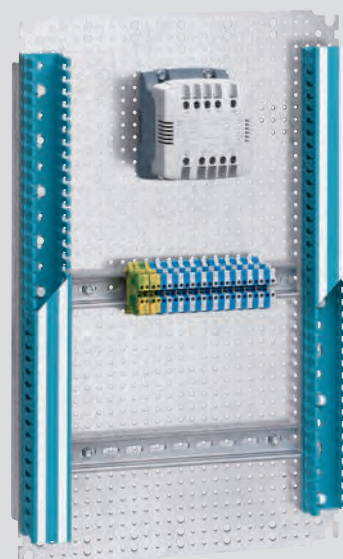

Coffrets Atlantic, Atlantic inox, Marina

plaques

Mise en œuvre

Dimensions

Plaques pleines, Lina 12,5 et perforées Lina 25

Dim. des coffrets Haut. x Larg. (mm)	Dim. des plaques Pleines / Lina 12,5 / Lina 25		Surface utile équipements (dm ²)	Fixation des plaques	
	G (mm)	H (mm)		F (mm)	E (mm)
300 x 200	256	156	4,2	225	125
300 x 220	275	192	5,3	263	163
300 x 300	256	256	6,2	225	225
300 x 400 ⁽¹⁾	256	356	8,2	225	325
400 x 300 ⁽¹⁾	356	256	8,2	325	225
400 x 400	356	356	11,7	325	325
400 x 600 ⁽¹⁾	356	556	18,7	325	525
500 x 400	456	356	15,2	425	325
500 x 500	456	456	19,2	425	425
600 x 400 ⁽¹⁾	556	356	18,7	525	325
600 x 600	556	556	29,7	525	525
600 x 800 ⁽¹⁾	556	756	40,7	525	725
600 x 1000 ⁽¹⁾	556	956	51,7	525	925
700 x 500	656	456	28,7	625	425
800 x 600 ⁽¹⁾	756	556	40,7	725	525
800 x 800	756	756	55,7	725	725
800 x 1000 ⁽¹⁾	756	956	71,7	725	925
1000 x 600 ⁽¹⁾	956	556	51,7	925	525
1000 x 800 ⁽¹⁾	956	756	70,7	925	725
1000 x 1000	956	956	89,7	925	925
1000 x 1200 ⁽¹⁾	956	1156	108,7	925	1125
1200 x 800	1156	756	85,7	1125	725
1200 x 1000 ⁽¹⁾	1156	956	108,7	1125	925
1200 x 1200	1156	1156	131,7	1125	1125
1400 x 800	1356	756	100,7	1325	725
1400 x 1000	1356	956	127,7	1325	925

Mise en œuvre

1 : A utiliser en montage horizontal (coffrets dont les dimensions sont inversées) ou vertical