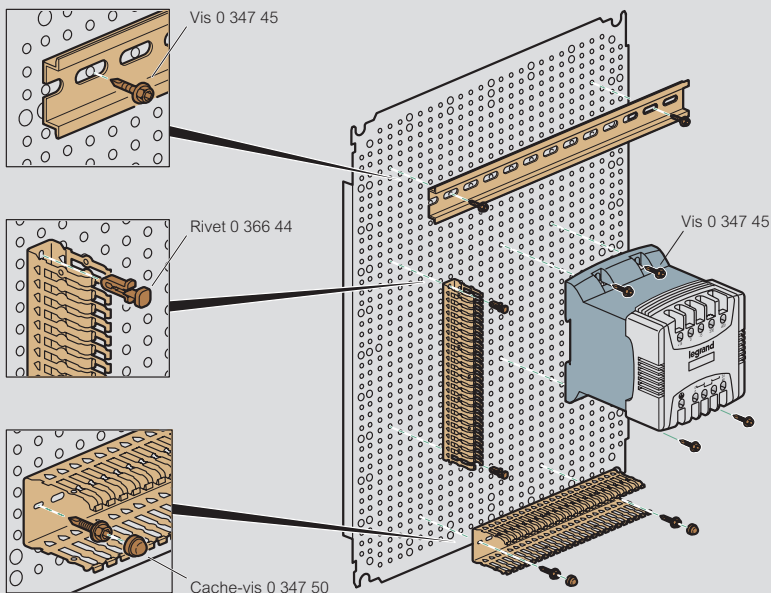

Coffrets Atlantic, Atlantic inox, Marina

plaques

Mise en œuvre

Dimensions

Plaques pleines, Lina 12,5 et perforées Lina 25

Dim. des coffrets Haut. x Larg. (mm)	Dim. des plaques Pleines / Lina 12,5 / Lina 25		Surface utile équipements (dm ²)	Fixation des plaques	
	G (mm)	H (mm)		F (mm)	E (mm)
300 x 200	256	156	4,2	225	125
300 x 220	275	192	5,3	263	163
300 x 300	256	256	6,2	225	225
300 x 400 ⁽¹⁾	256	356	8,2	225	325
400 x 300 ⁽¹⁾	356	256	8,2	325	225
400 x 400	356	356	11,7	325	325
400 x 600 ⁽¹⁾	356	556	18,7	325	525
500 x 400	456	356	15,2	425	325
500 x 500	456	456	19,2	425	425
600 x 400 ⁽¹⁾	556	356	18,7	525	325
600 x 600	556	556	29,7	525	525
600 x 800 ⁽¹⁾	556	756	40,7	525	725
600 x 1000 ⁽¹⁾	556	956	51,7	525	925
700 x 500	656	456	28,7	625	425
800 x 600 ⁽¹⁾	756	556	40,7	725	525
800 x 800	756	756	55,7	725	725
800 x 1000 ⁽¹⁾	756	956	71,7	725	925
1000 x 600 ⁽¹⁾	956	556	51,7	925	525
1000 x 800 ⁽¹⁾	956	756	70,7	925	725
1000 x 1000	956	956	89,7	925	925
1000 x 1200 ⁽¹⁾	956	1156	108,7	925	1125
1200 x 800	1156	756	85,7	1125	725
1200 x 1000 ⁽¹⁾	1156	956	108,7	1125	925
1200 x 1200	1156	1156	131,7	1125	1125
1400 x 800	1356	756	100,7	1325	725
1400 x 1000	1356	956	127,7	1325	925

Mise en œuvre

1 : A utiliser en montage horizontal (coffrets dont les dimensions sont inversées) ou vertical