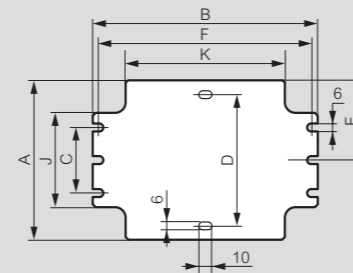

1 : 4 goujons - 2 : 6 goujons

■ Dimensions plaques de montage pleines

Carrées

Réf.	Dim. boîtiers H x L (mm)	Dimensions (mm)							
		A	B	C	D	E	F	J	K
0 356 60	150 x 150	122	122	-	112	61	112	72	72
0 356 62	200 x 200	172	172	100	162	86	162	122	122
0 356 65	300 x 300	272	272	150	262	136	262	222	222
0 356 68	400 x 400	372	372	300	362	-	362	322	322

Rectangulaires

Réf.	Dim. boîtiers H x L (mm)	Dimensions (mm)							
		A	B	C	D	E	F	J	K
0 356 61	150 x 200	122	172	-	-	61	162	72	122
0 356 63	150 x 300	122	272	-	-	61	262	72	222
0 356 64	200 x 300	172	272	100	-	86	262	122	222
0 356 66	200 x 400	172	372	100	-	86	362	122	322
0 356 67	300 x 400	272	372	200	-	-	362	222	322
0 356 69	200 x 500	172	472	100	-	-	462	122	422
0 356 70	300 x 500	272	472	200	-	-	462	222	422
0 356 71	200 x 600	172	572	100	-	-	562	122	522
0 356 72	300 x 600	272	572	200	-	-	562	222	522
0 356 73	400 x 600	372	572	300	-	-	562	322	522
0 356 75	400 x 800	372	772	300	350	-	762	322	722