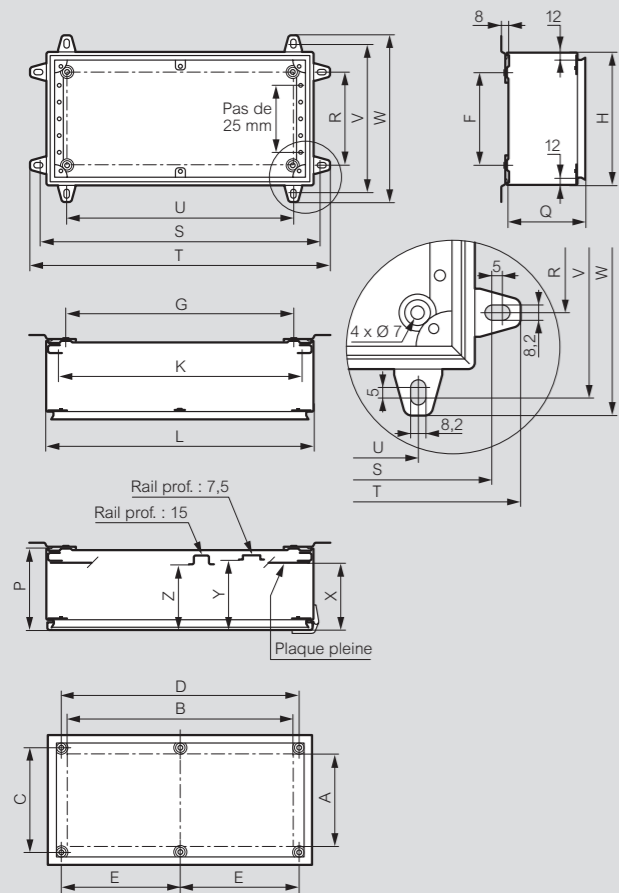

Boîtiers industriels Atlantic métal et inox

■ Dimensions

Boîtiers métal RAL 7035