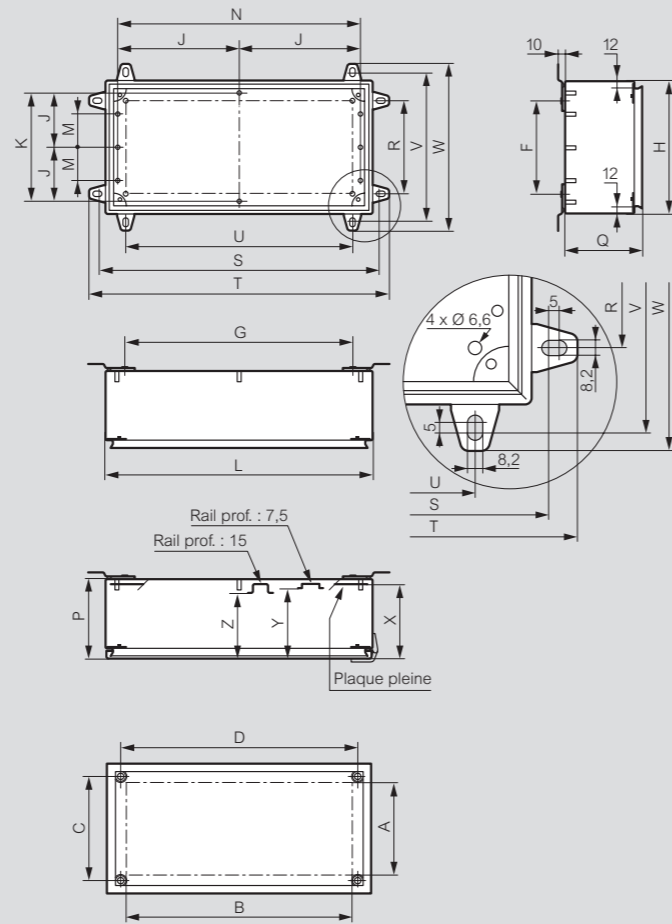

Boîtiers inox 304 L

Emplacement des goujons

Réf. 0 356 50/51   Réf. 0 356 52/53   Réf. 0 356 55/56

Réf.	Dimensions boîtiers (mm)			Dimensions utiles et fixation du couvercle (mm)						Fixation murale (mm)		Equipements (mm)								Encombrement avec pattes de fixation murale (mm)					
	H	L	P	Q	A	B	C	D	E	F	G	J	K	M	N	X	Y	Z	R	S	T	U	V	W	
0 356 00	150	150	80	76	88	88	107	107	-	90	90	-	114	-	-	61	55	47,5	90	170	200	90	170	200	
0 356 02	150	200	80	76	88	138	107	157	-	90	140	-	164	-	-	61	55	47,5	90	220	250	140	170	200	
0 356 03	200	200	80	76	138	138	157	157	-	140	140	-	164	-	-	61	55	47,5	140	220	250	140	220	250	
0 356 04	200	200	120	116	138	138	157	157	-	140	140	-	164	-	-	101	95	87,5	140	220	250	140	220	250	
0 356 05	150	300	120	116	88	238	107	257	-	90	240	-	264	-	-	101	95	87,5	90	320	350	240	170	200	
0 356 07	200	300	120	116	138	238	157	257	-	140	240	-	264	-	-	101	95	87,5	140	320	350	240	220	250	
0 356 08	300	300	120	116	238	238	257	257	-	240	240	-	264	-	-	101	95	87,5	240	320	350	240	320	350	
0 356 10	200	400	120	116	138	338	157	357	-	140	340	-	364	-	-	101	95	87,5	140	420	450	340	220	250	
0 356 11	300	400	120	116	238	338	257	357	-	240	340	-	364	-	-	101	95	87,5	240	420	450	340	320	350	
0 356 12	400	400	120	116	338	338	357	357	-	340	340	-	364	-	-	101	95	87,5	340	420	450	340	420	450	
0 356 14	200	500	120	116	138	438	157	457	-	140	440	-	464	-	-	101	95	87,5	140	520	550	440	220	250	
0 356 15	300	500	120	116	238	438	257	457	-	240	440	-	464	-	-	101	95	87,5	240	520	550	440	320	350	
0 356 17	200	600	120	116	138	538	157	-	278,5	140	540	-	564	-	-	101	95	87,5	140	620	650	540	220	250	
0 356 18	300	600	120	116	238	538	257	-	278,5	240	540	-	564	-	-	101	95	87,5	240	620	650	540	320	350	
0 356 19	400	600	120	116	338	538	357	-	278,5	340	540	-	564	-	-	101	95	87,5	340	620	650	540	420	450	
0 356 22	400	800	120	116	338	738	357	-	378,5	340	740	-	764	-	-	101	95	87,5	340	820	850	740	420	450	
0 356 50⁽¹⁾	150	150	80	76	88	88	107	107	-	90	90	57	-	-	114	70	64	56,5	90	170	200	90	170	200	
0 356 51⁽¹⁾	150	150	120	116	88	88	107	107	-	90	90	57	114	-	114	110	104	96,5	90	170	200	90	170	200	
0 356 52⁽²⁾	200	200	80	76	138	138	157	157	-	140	140	-	-	50	164	70	64	56,5	140	220	250	140	220	250	
0 356 53⁽²⁾	200	200	120	116	138	138	157	157	-	140	140	-	114	50	164	110	104	96,5	140	220	250	140	220	250	
0 356 55⁽²⁾	300	300	120	116	238	238	257	257	-	240	240	-	-	75	264	110	104	96,5	240	320	350	240	320	350	
0 356 56⁽²⁾	200	400	120	116	138	338	157	357	-	140	340	-	-	50	364	110	104	96,5	140	420	450	340	220	250	

1 : 4 goujons - 2 : 6 goujons

■ Dimensions plaques de montage pleines

Carrées

Réf.	Dim. boîtiers H x L (mm)	Dimensions (mm)							
		A	B	C	D	E	F	J	K
0 356 60	150 x 150	122	122	-	112	61	112	72	72
0 356 62	200 x 200	172	172	100	162	86	162	122	122
0 356 65	300 x 300	272	272	150	262	136	262	222	222
0 356 68	400 x 400	372	372	300	362	-	362	322	322

Rectangulaires

Réf.	Dim. boîtiers H x L (mm)	Dimensions (mm)							
		A	B	C	D	E	F	J	K
0 356 61	150 x 200	122	172	-	-	61	162	72	122
0 356 63	150 x 300	122	272	-	-	61	262	72	222
0 356 64	200 x 300	172	272	100	-	86	262	122	222
0 356 66	200 x 400	172	372	100	-	86	362	122	322
0 356 67	300 x 400	272	372	200	-	-	362	222	322
0 356 69	200 x 500	172	472	100	-	-	462	122	422
0 356 70	300 x 500	272	472	200	-	-	462	222	422
0 356 71	200 x 600	172	572	100	-	-	562	122	522
0 356 72	300 x 600	272	572	200	-	-	562	222	522
0 356 73	400 x 600	372	572	300	-	-	562	322	522
0 356 75	400 x 800	372	772	300	350	-	762	322	722

INNOVAL, CONNEXION, INSPIRATION, FORMATION