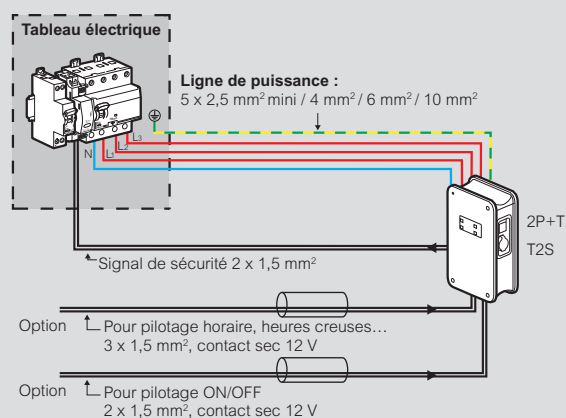

Bornes triphasées métal Mode 2 et 3 avec détection 6 mA DC

Réf.	0 580 14/15			
Mode	2 et 3			
Réglage puissance (kW)	11	15	18	22
Intensité borne (A)	16	20	25	32
Intensité protection ligne puissance	20 A courbe C	25 A courbe C	32 A courbe C	40 A courbe C
Différentiel	30 mA Type F (ex Hpi)	30 mA Type F (ex Hpi)	30 mA Type F (ex Hpi)	30 mA Type F (ex Hpi)
Disjoncteur différentiel protection ligne puissance	4 112 45 (6000/10 kA)	4 112 46 (6000/10 kA)	4 112 47 (6000/10 kA)	4 079 02 + 4 105 33 (6000/10 kA)
Section ligne puissance (mm²)	2,5	4	6	10
Déclencheur à émission de tension / signal de sécurité	4 062 76	4 062 76	4 062 76	4 062 76
Intensité protection ligne alimentation électronique	2 A courbe C	2 A courbe C	2 A courbe C	2 A courbe C
Différentiel	30 mA Type AC	30 mA Type AC	30 mA Type AC	30 mA Type AC
Protection de la ligne 2P+T	Inclus	Inclus	Inclus	Inclus
Parafoudre	0 039 53	0 039 53	0 039 53	0 039 53