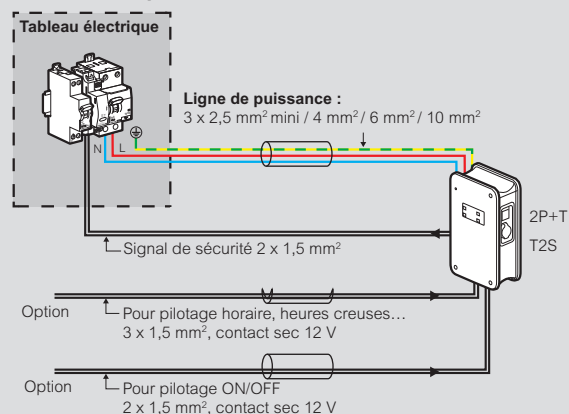

Bornes métal Green'up™ Premium

pour recharge de véhicules électriques

Principe d'installation

Attention : prévoir de doubler le câblage pour une borne de recharge pour 2 véhicules. L'installation d'un parafoudre est recommandée

Bornes monophasées métal Mode 2 et 3 avec détection 6 mA DC

Réf.	0 580 10/11/12/13		0 580 12/13	
Mode	2 et 3			
Réglage puissance (kW)	3,7	4,6	5,8	7,4
Intensité borne (A)	16	20	25	32
Intensité protection ligne puissance	20 A courbe C	25 A courbe C	32 A courbe C	40 A courbe C
Différentiel	30 mA Type F (ex Hpi)	30 mA Type F (ex Hpi)	30 mA Type F (ex Hpi)	30 mA Type F (ex Hpi)
Disjoncteur différentiel protection ligne puissance	4 107 54 (4500/6 kA)	4 107 55 (4500/6 kA)	4 107 56 (4500/6 kA)	4 108 59 (6000/10 kA)
Section ligne puissance (mm ² minimum)	2,5	4	6	10
Déclencheur à émission de tension / signal de sécurité	4 062 76	4 062 76	4 062 76	4 062 76
Intensité protection ligne alimentation électronique	2 A courbe C	2 A courbe C	2 A courbe C	2 A courbe C
Différentiel	30 mA Type AC	30 mA Type AC	30 mA Type AC	30 mA Type AC
Protection de la ligne 2P+T	Inclus	Inclus	Inclus	Inclus
Parafoudre	0 039 51	0 039 51	0 039 51	0 039 51