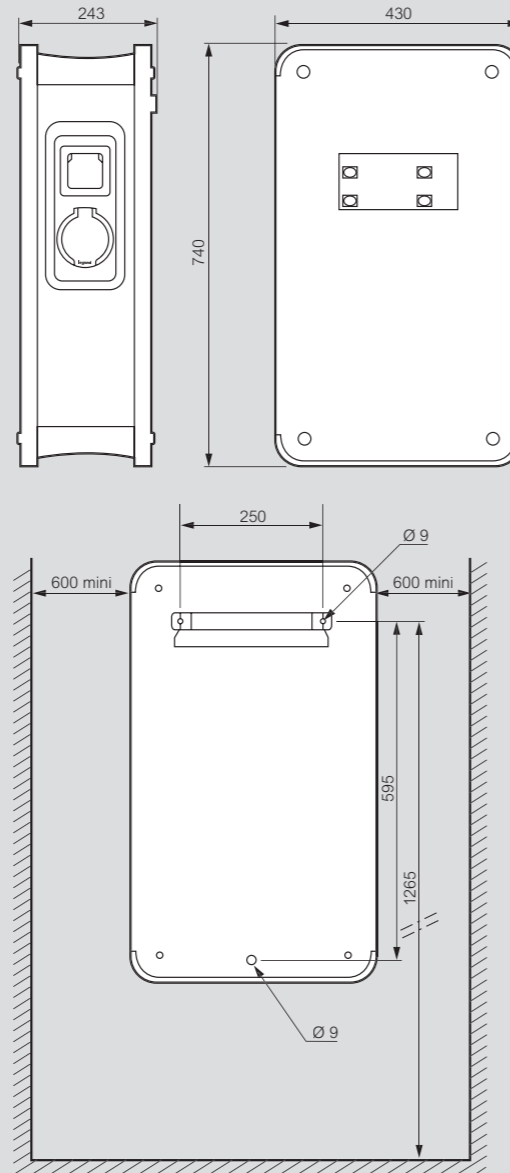

Bornes de recharge Green'up™

■ Dimensions et fixation des bornes plastique (mm)

Bornes fixation murale

Réf. 0 580 00/01/02/03/04
Réf. 0 590 00/01/02/03/04/05/06/07/08/09

Borne sur pied

Réf. 0 580 00/01/02/03/04 + 0 590 52
Réf. 0 590 00/01/02/03/04/05/06/07/08/09 + 0 590 52

■ Dimensions et fixation des bornes métal

Bornes fixation murale avec façade

Réf. 0 580 10/11/12/13/14/15 + 0 590 53
Réf. 0 590 10/11/12/13/14/15 + 0 590 53

Bornes sur pied avec façade

Réf. 0 580 10/11/12/13/14/15 + 0 590 54
Réf. 0 590 10/11/12/13/14/15 + 0 590 54