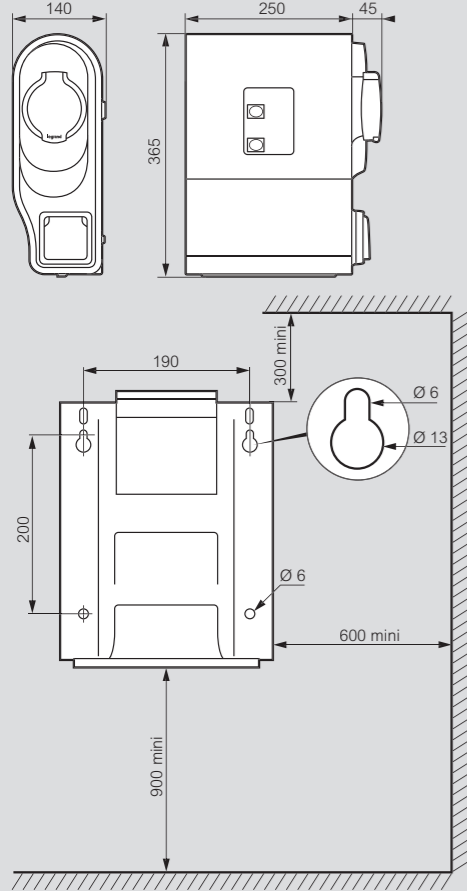

Bornes de recharge Green'up™

■ Dimensions et fixation des bornes plastique (mm)

Bornes fixation murale

Réf. 0 580 00/01/02/03/04
Réf. 0 590 00/01/02/03/04/05/06/07/08/09

Borne sur pied

Réf. 0 580 00/01/02/03/04 + 0 590 52
Réf. 0 590 00/01/02/03/04/05/06/07/08/09 + 0 590 52

■ Dimensions et fixation des bornes métal

Bornes fixation murale avec façade

Réf. 0 580 10/11/12/13/14/15 + 0 590 53
Réf. 0 590 10/11/12/13/14/15 + 0 590 53

Bornes sur pied avec façade

Réf. 0 580 10/11/12/13/14/15 + 0 590 54
Réf. 0 590 10/11/12/13/14/15 + 0 590 54

Fixation au sol