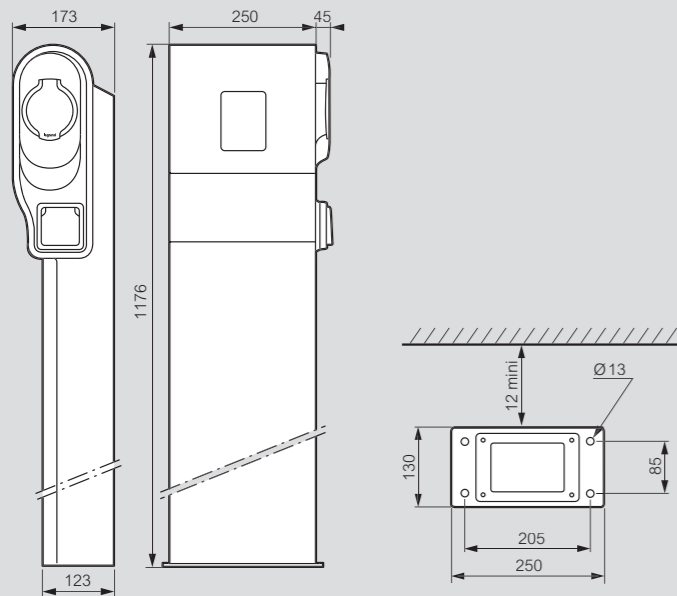

Bornes de recharge Green'up™

■ Dimensions et fixation des bornes plastique (mm)

Bornes fixation murale

Réf. 0 580 00/01/02/03/04
Réf. 0 590 00/01/02/03/04/05/06/07/08/09

Borne sur pied

Réf. 0 580 00/01/02/03/04 + 0 590 52
Réf. 0 590 00/01/02/03/04/05/06/07/08/09 + 0 590 52

■ Dimensions et fixation des bornes métal

Bornes fixation murale avec façade

Réf. 0 580 10/11/12/13/14/15 + 0 590 53
Réf. 0 590 10/11/12/13/14/15 + 0 590 53

Bornes sur pied avec façade

Réf. 0 580 10/11/12/13/14/15 + 0 590 54
Réf. 0 590 10/11/12/13/14/15 + 0 590 54