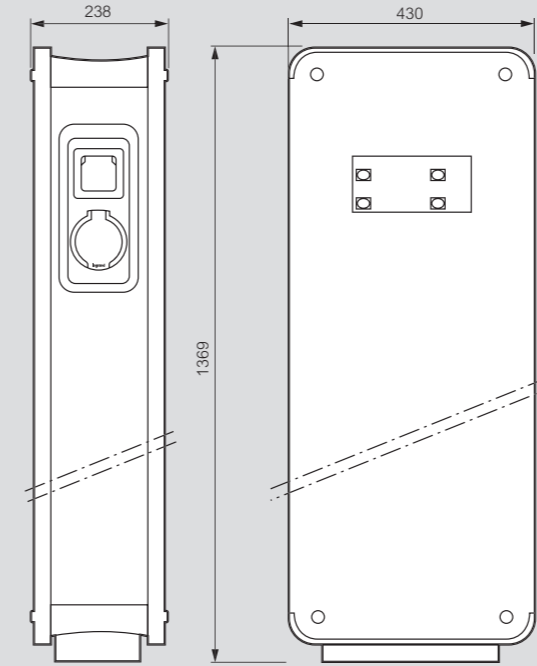

Bornes de recharge Green'up™

■ Dimensions et fixation des bornes plastique (mm)

Bornes fixation murale

Réf. 0 580 00/01/02/03/04
Réf. 0 590 00/01/02/03/04/05/06/07/08/09

Borne sur pied

Réf. 0 580 00/01/02/03/04 + 0 590 52
Réf. 0 590 00/01/02/03/04/05/06/07/08/09 + 0 590 52

■ Dimensions et fixation des bornes métal

Bornes fixation murale avec façade

Réf. 0 580 10/11/12/13/14/15 + 0 590 53
Réf. 0 590 10/11/12/13/14/15 + 0 590 53

Bornes sur pied avec façade

Réf. 0 580 10/11/12/13/14/15 + 0 590 54
Réf. 0 590 10/11/12/13/14/15 + 0 590 54

Fixation au sol