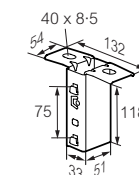

# ceiling mounting - RCSN - PFREDF - EDF

Dimensions and technical information p. 118, 119-120

**NOTE : please use Cat. No. when placing your order**

Pack	Cat. Nos.		<b>RCSN – fast fix support rails</b>	
			$\downarrow \uparrow$ 30 → 150 mm	$\leftarrow \rightarrow$ 100 → 600 mm
			For trapeze mounting, add 100 mm to width of tray to order correct size support rail - e.g. for 100 mm tray order RCSN200 (Cat. Nos. CM013200 / 03 / 04) For technical information, see p. 118	
	<b>GS</b>	<b>GC</b>		L mm
1	CM013150	CM013153	RCSN150	150
1	CM013200	CM013203	RCSN200	200
1	CM013300	CM013303	RCSN300	300
1	CM013400	CM013403	RCSN400	400
1	CM013500	CM013503	RCSN500	500
1	CM013550	CM013553	RCSN550	550
1	CM013600	CM013603	RCSN600	600
1	CM013700	-	RCSN700	700
1	CM013010	CM013013	RCSN1000	1000
1	CM013020	CM013023	RCSN2000	2000
1	CM013030	CM013033	RCSN3000	3000
	<b>304L</b>	<b>316L</b>		
1	-	CM013154	RCSN150	150
1	-	CM013204	RCSN200	200
1	-	CM013304	RCSN300	300
1	-	CM013404	RCSN400	400
1	-	CM013504	RCSN500	500
1	-	-	RCSN550	550
1	-	-	RCSN600	600
1	-	-	RCSN700	700
1	-	CM013014	RCSN1000	1000
1	CM013028	CM013024	RCSN2000	2000
1	CM013038	CM013034	RCSN3000	3000

Pack	Cat. Nos.		<b>PFREDF – pendant mounting plates</b>	
			$\downarrow \uparrow$ 30 → 150 mm	$\leftarrow \rightarrow$ 100 → 600 mm
			For technical information see p. 120	
				daN.m
1	<b>GS</b>	<b>GC</b>	PFREDF	18
	<b>304L</b>	<b>316L</b>		
1	-	CM561084	PFREDF	18

Pack	Cat. Nos.		<b>EDF – profile pendants / mounting rails</b>	
			$\downarrow \uparrow$ 30 → 150 mm	$\leftarrow \rightarrow$ 100 → 600 mm
			For technical information see p. 119-120	
				L mm
1	<b>GS</b>	<b>GC</b>	EDF2000	2000
	<b>304L</b>	<b>316L</b>		
1	CM561018	CM561014	EDF2000	2000

All dimensions (mm) are nominal