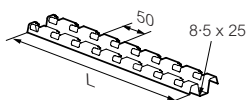

# ceiling mounting - RCSN - PFREDF - EDF

Dimensions and technical information p. 118, 119-120

**NOTE : please use Cat. No. when placing your order**

Pack	Cat. Nos.		<b>RCSN – fast fix support rails</b>	
			$\downarrow \uparrow$ 30 → 150 mm	$\leftarrow \rightarrow$ 100 → 600 mm
			For trapeze mounting, add 100 mm to width of tray to order correct size support rail - e.g. for 100 mm tray order RCSN200 (Cat. Nos. CM013200 / 03 / 04) For technical information, see p. 118	
	<b>GS</b>	<b>GC</b>		L mm
1	CM013150	CM013153	RCSN150	150
1	CM013200	CM013203	RCSN200	200
1	CM013300	CM013303	RCSN300	300
1	CM013400	CM013403	RCSN400	400
1	CM013500	CM013503	RCSN500	500
1	CM013550	CM013553	RCSN550	550
1	CM013600	CM013603	RCSN600	600
1	CM013700	-	RCSN700	700
1	CM013010	CM013013	RCSN1000	1000
1	CM013020	CM013023	RCSN2000	2000
1	CM013030	CM013033	RCSN3000	3000
	<b>304L</b>	<b>316L</b>		
1	-	CM013154	RCSN150	150
1	-	CM013204	RCSN200	200
1	-	CM013304	RCSN300	300
1	-	CM013404	RCSN400	400
1	-	CM013504	RCSN500	500
1	-	-	RCSN550	550
1	-	-	RCSN600	600
1	-	-	RCSN700	700
1	-	CM013014	RCSN1000	1000
1	CM013028	CM013024	RCSN2000	2000
1	CM013038	CM013034	RCSN3000	3000

Pack	Cat. Nos.		<b>PFREDF – pendant mounting plates</b>	
			$\downarrow \uparrow$ 30 → 150 mm	$\leftarrow \rightarrow$ 100 → 600 mm
			For technical information see p. 120	
				daN.m
1	<b>GS</b>	<b>GC</b>	PFREDF	18
	<b>304L</b>	<b>316L</b>		
1	-	CM561084	PFREDF	18

Pack	Cat. Nos.		<b>EDF – profile pendants / mounting rails</b>	
			$\downarrow \uparrow$ 30 → 150 mm	$\leftarrow \rightarrow$ 100 → 600 mm
			For technical information see p. 119-120	
				L mm
1	<b>GS</b>	<b>GC</b>	EDF2000	2000
	<b>304L</b>	<b>316L</b>		
1	CM561018	CM561014	EDF2000	2000