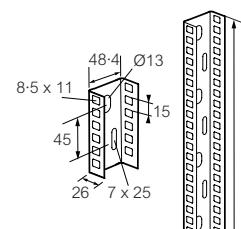

# ceiling mounting - RCSN - PFREDF - EDF

Dimensions and technical information p. 118, 119-120

**NOTE : please use Cat. No. when placing your order**

Pack	Cat. Nos.		<b>RCSN – fast fix support rails</b>	
			$\downarrow \uparrow$ 30 → 150 mm	$\leftarrow \rightarrow$ 100 → 600 mm
			For trapeze mounting, add 100 mm to width of tray to order correct size support rail - e.g. for 100 mm tray order RCSN200 (Cat. Nos. CM013200 / 03 / 04) For technical information, see p. 118	
	<b>GS</b>	<b>GC</b>		L mm
1	CM013150	CM013153	RCSN150	150
1	CM013200	CM013203	RCSN200	200
1	CM013300	CM013303	RCSN300	300
1	CM013400	CM013403	RCSN400	400
1	CM013500	CM013503	RCSN500	500
1	CM013550	CM013553	RCSN550	550
1	CM013600	CM013603	RCSN600	600
1	CM013700	-	RCSN700	700
1	CM013010	CM013013	RCSN1000	1000
1	CM013020	CM013023	RCSN2000	2000
1	CM013030	CM013033	RCSN3000	3000
	<b>304L</b>	<b>316L</b>		
1	-	CM013154	RCSN150	150
1	-	CM013204	RCSN200	200
1	-	CM013304	RCSN300	300
1	-	CM013404	RCSN400	400
1	-	CM013504	RCSN500	500
1	-	-	RCSN550	550
1	-	-	RCSN600	600
1	-	-	RCSN700	700
1	-	CM013014	RCSN1000	1000
1	CM013028	CM013024	RCSN2000	2000
1	CM013038	CM013034	RCSN3000	3000

Pack	Cat. Nos.		<b>PFREDF – pendant mounting plates</b>	
			$\downarrow \uparrow$ 30 → 150 mm	$\leftarrow \rightarrow$ 100 → 600 mm
			For technical information see p. 120	
				daN.m
1	<b>GS</b>	<b>GC</b>	PFREDF	18
	<b>304L</b>	<b>316L</b>		
1	-	CM561084	PFREDF	18

Pack	Cat. Nos.		<b>EDF – profile pendants / mounting rails</b>	
			$\downarrow \uparrow$ 30 → 150 mm	$\leftarrow \rightarrow$ 100 → 600 mm
			For technical information see p. 119-120	
				L mm
1	<b>GS</b>	<b>GC</b>	EDF2000	2000
	<b>304L</b>	<b>316L</b>		
1	CM561018	CM561014	EDF2000	2000

All dimensions (mm) are nominal