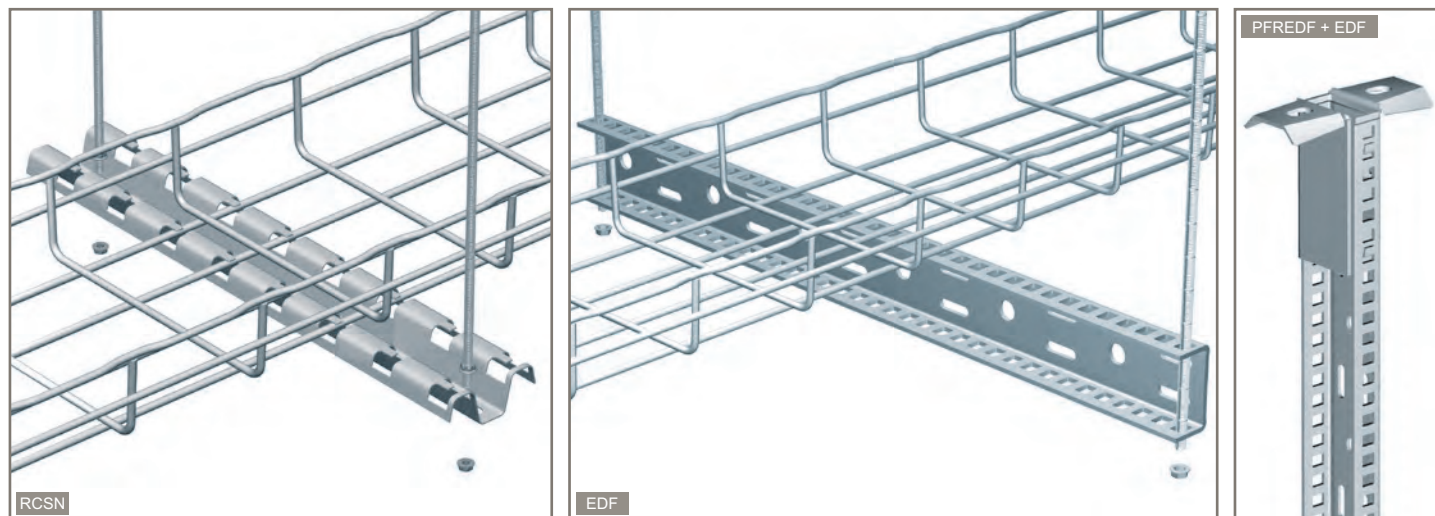

# ceiling mounting - RCSN - PFREDF - EDF

Dimensions and technical information p. 118, 119-120

**NOTE : please use Cat. No. when placing your order**

Pack	Cat. Nos.		<b>RCSN – fast fix support rails</b>	
			$\downarrow \uparrow$ 30 → 150 mm	$\leftarrow \rightarrow$ 100 → 600 mm
			For trapeze mounting, add 100 mm to width of tray to order correct size support rail - e.g. for 100 mm tray order RCSN200 (Cat. Nos. CM013200 / 03 / 04) For technical information, see p. 118	
	<b>GS</b>	<b>GC</b>		L mm
1	CM013150	CM013153	RCSN150	150
1	CM013200	CM013203	RCSN200	200
1	CM013300	CM013303	RCSN300	300
1	CM013400	CM013403	RCSN400	400
1	CM013500	CM013503	RCSN500	500
1	CM013550	CM013553	RCSN550	550
1	CM013600	CM013603	RCSN600	600
1	CM013700	-	RCSN700	700
1	CM013010	CM013013	RCSN1000	1000
1	CM013020	CM013023	RCSN2000	2000
1	CM013030	CM013033	RCSN3000	3000
	<b>304L</b>	<b>316L</b>		
1	-	CM013154	RCSN150	150
1	-	CM013204	RCSN200	200
1	-	CM013304	RCSN300	300
1	-	CM013404	RCSN400	400
1	-	CM013504	RCSN500	500
1	-	-	RCSN550	550
1	-	-	RCSN600	600
1	-	-	RCSN700	700
1	-	CM013014	RCSN1000	1000
1	CM013028	CM013024	RCSN2000	2000
1	CM013038	CM013034	RCSN3000	3000

Pack	Cat. Nos.		<b>PFREDF – pendant mounting plates</b>	
			$\downarrow \uparrow$ 30 → 150 mm	$\leftarrow \rightarrow$ 100 → 600 mm
			For technical information see p. 120	
				daN.m
1	<b>GS</b>	<b>GC</b>	PFREDF	18
	<b>304L</b>	<b>316L</b>		
1	-	CM561084	PFREDF	18

Pack	Cat. Nos.		<b>EDF – profile pendants / mounting rails</b>	
			$\downarrow \uparrow$ 30 → 150 mm	$\leftarrow \rightarrow$ 100 → 600 mm
			For technical information see p. 119-120	
				L mm
1	<b>GS</b>	<b>GC</b>	EDF2000	2000
	<b>304L</b>	<b>316L</b>		
1	CM561018	CM561014	EDF2000	2000