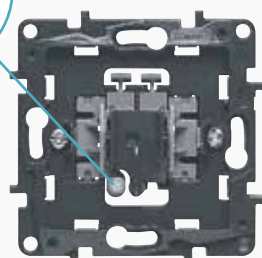

BEDIENINGEN