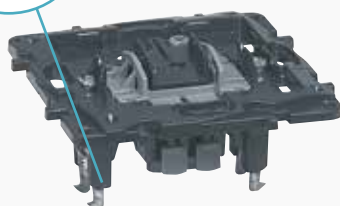

BEDIENINGEN