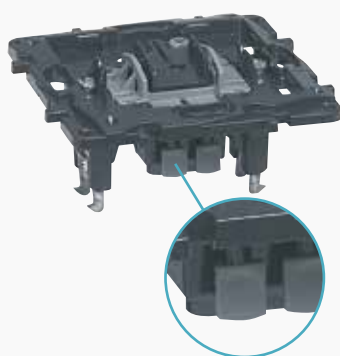

BEDIENINGEN