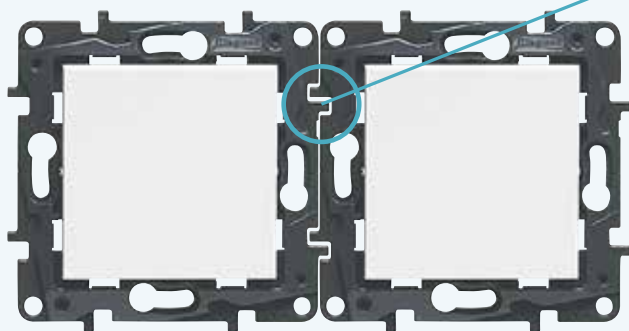

1 ref.
mechanisme
+ houder + toets

1 ref.
afdekplaat

Afgewerkt product

Het volledig apparaat. Handig en eenvoudig te installeren.

Het volledig apparaat bestaat uit een houder met spanklauwen uitgerust met een mechanisme en toets.
Het volledig apparaat dient enkel nog uitgerust te worden met een afdekplaat.

EENVOUD IN INSTALLATIE

MEERVOUDIGE INSTALLATIE

Eenzelfde centerafstand (71 mm) laat toe om de meervoudige afdekplaten zowel horizontaal als verticaal te monteren.

De mechanismen zijn gemakkelijk en perfect combineerbaar voor een optimale meervoudige installatie.