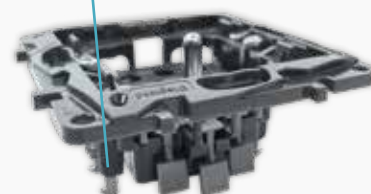

CONTACTDOZEN