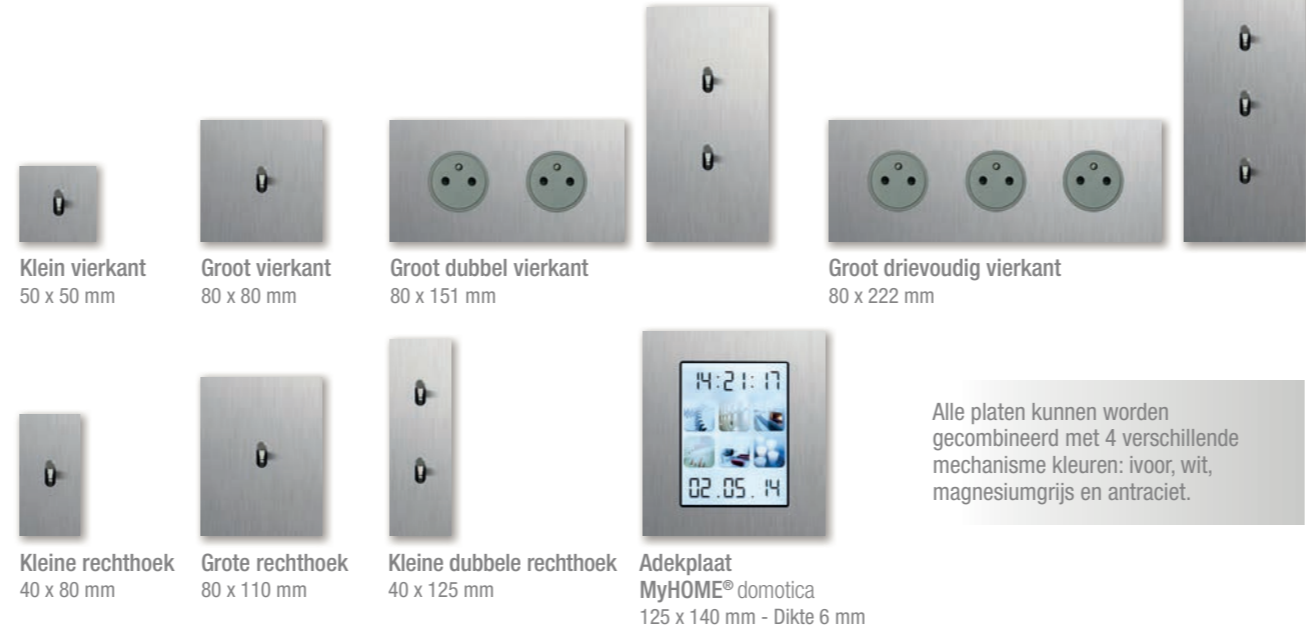

Waterdruppelhendel

Zichtbare schroeven

Sierlijke en gekartelde flens

Épure

Het Épure-aanbod wordt gekenmerkt door zijn minimalistische creaties in een hedendaagse stijl.

Hendel met verklikkerlamp

Rechte kanten en duidelijke hoeken

Zuivere flens

Fusion

Vergulde materialen ontmoeten moderne vormen: het universum Fusion is waar het klassieke en het hedendaagse in mekaar overgaan

Grote hendel

Afgeschuinde rand

Flens met schroeven

Afwerkingen, versieringen en formaten

Creëer dankzij een onbeperkt aantal mogelijkheden uw product op maat...

Afwerkingen

Versieringen

Formaten

Alle platen kunnen worden gecombineerd met 4 verschillende mechanisme kleuren: ivoor, wit, magnesiumgrijs en antraciet.