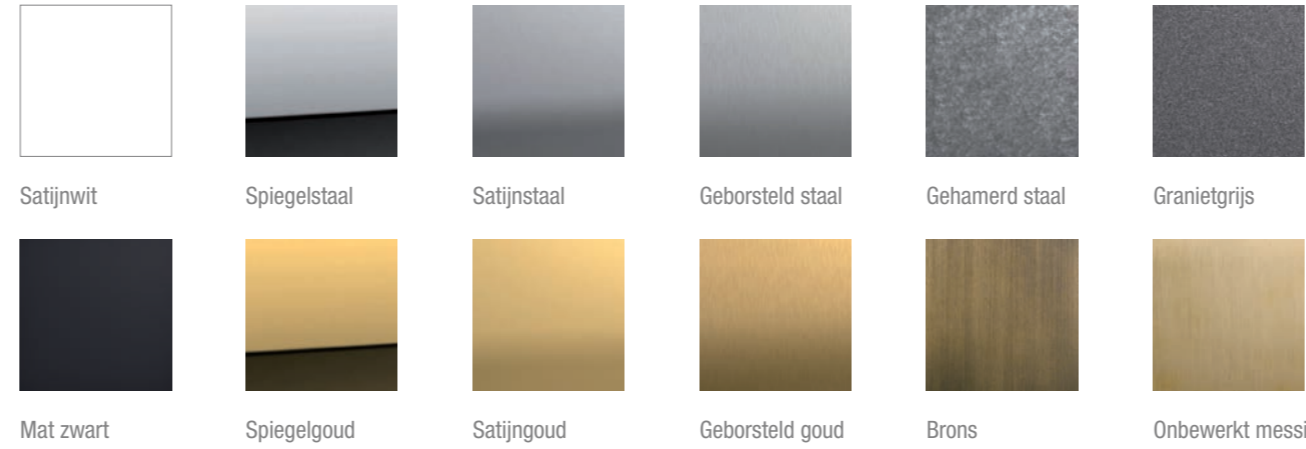

Waterdruppelhendel

Zichtbare schroeven

Sierlijke en gekartelde flens

Épure

Het Épure-aanbod wordt gekenmerkt door zijn minimalistische creaties in een hedendaagse stijl.

Hendel met verklikkerlamp

Rechte kanten en duidelijke hoeken

Zuivere flens

Fusion

Vergulde materialen ontmoeten moderne vormen: het universum Fusion is waar het klassieke en het hedendaagse in mekaar overgaan

Grote hendel

Afgeschuinde rand

Flens met schroeven

Afwerkingen, versieringen en formaten

Creëer dankzij een onbeperkt aantal mogelijkheden uw product op maat...

Afwerkingen

Versieringen

Formaten

Alle platen kunnen worden gecombineerd met 4 verschillende mechanisme kleuren: ivoor, wit, magnesiumgrijs en antraciet.