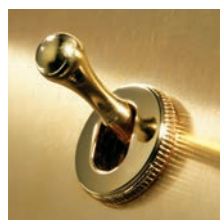

Waterdruppelhendel

Zichtbare schroeven

Sierlijke en gekartelde flens

Épure

Het Épure-aanbod wordt gekenmerkt door zijn minimalistische creaties in een hedendaagse stijl.

Hendel met verklikkerlamp

Rechte kanten en duidelijke hoeken

Zuivere flens

Fusion

Vergulde materialen ontmoeten moderne vormen: het universum Fusion is waar het klassieke en het hedendaagse in mekaar overgaan

Grote hendel

Afgeschuinde rand

Flens met schroeven

Afwerkingen, versieringen en formaten