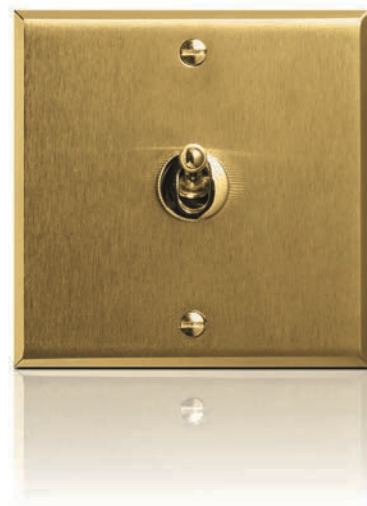

Waterdruppelhendel

Zichtbare schroeven

Sierlijke en gekartelde flens

Épure

Het Épure-aanbod wordt gekenmerkt door zijn minimalistische creaties in een hedendaagse stijl.

Hendel met verklikkerlamp

Rechte kanten en duidelijke hoeken