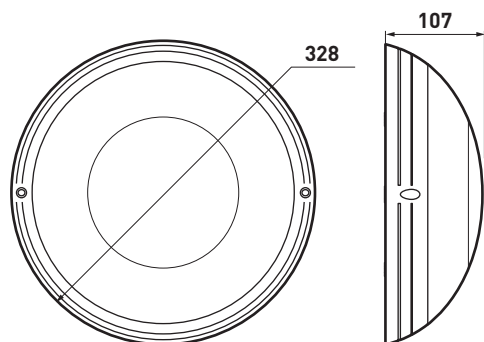

FACILITÉ DE POSE ET DE MAINTENANCE

- Bagues fixées par des vis imperdables.
- Bornes automatiques.

service Relations Pro

0810 48 48 48

Service gratuit
+ prix appel

du lundi au vendredi 8h à 18h
128, av. de Lattre-de-Tassigny
87045 Limoges Cedex - France
E-mail: accessible sur sarlam.com

SL532182_CCTP_20170202