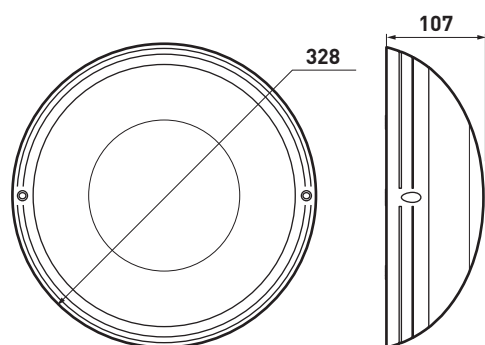

FACILITÉ DE POSE ET DE MAINTENANCE

- Bagues fixées par des vis imperdables.
- Bornes automatiques.

service Relations Pro

0810 48 48 48

Service gratuit
+ prix appel

du lundi au vendredi 8h à 18h
128, av. de Lattre-de-Tassigny
87045 Limoges Cedex - France
E-mail: accessible sur sarlam.com

SL532181_CCTP_20170202