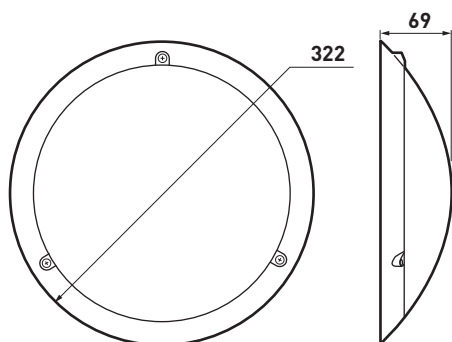

Ø 322 mm, antivandale
 Gris métal ●
 Source : LED
 Puissance absorbée : 15 W
 Flux : 1500 Lm
 IP55/IK10
 Classe II
 Certifié NF luminaires

CHARTRES ESSENTIEL

Hublot LED antivandale, ON/OFF

Référence : SL532111

DESSCRIPTIF

- Luminaire gris métal antivandale rond Ø 322 mm IP55, IK10, Classe II, délivrant un flux lumineux de 1500 Lm pour une efficacité lumineuse de 100 Lm/W avec un IRC > 80 équipé de LED 4000 K.
- Fonctionnement ON/OFF.
- Corps, bague et diffuseur en polycarbonate.
- Vis antivandales à tête ovale.