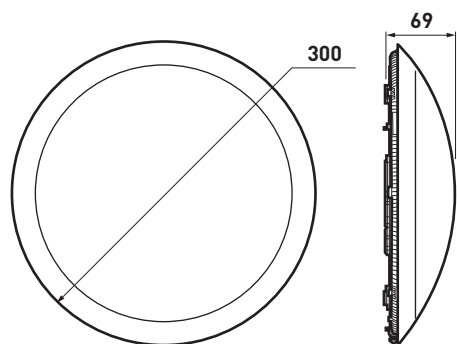

FACILITÉ DE POSE ET DE MAINTENANCE

- Produit avec réserve de fil importante.
- Bague maintenue par clips.
- Bornes automatiques.

service Relations Pro

0810 48 48 48

Service gratuit
+ prix appel

du lundi au vendredi 8h à 18h
128, av. de Lattre-de-Tassigny
87045 Limoges Cedex - France
E-mail: accessible sur sarlam.com

SL532108_CCTP_20161103