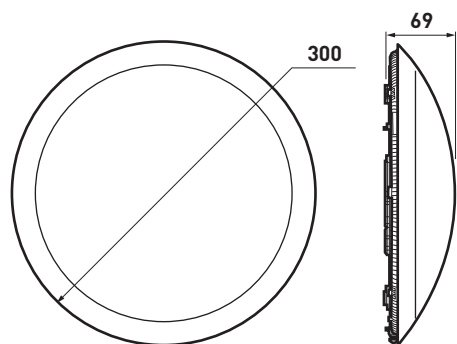

Ø 300 mm  
Anthracite ●  
Source : LED  
Puissance absorbée : 15 W  
Flux : 1500 Lm  
IP55/IK10  
Classe II  
Certifié NF luminaires

### DESCRIPTIF

- Luminaire anthracite rond Ø 300 mm IP55, IK10, Classe II, délivrant un flux lumineux de 1500 Lm pour une efficacité lumineuse de 100 Lm/W avec un IRC > 80 équipé de LED 4000 K.
- Fonctionnement ON/OFF.
- Corps, bague et diffuseur en polycarbonate.