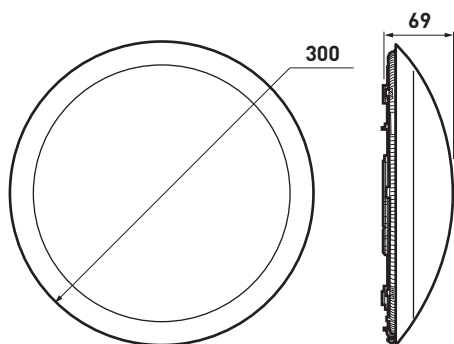

FACILITÉ DE POSE ET DE MAINTENANCE

- Produit avec réserve de fil importante.
- Bague maintenue par clips.
- Bornes automatiques.

service Relations Pro

0810 48 48 48

Service gratuit
+ prix appel

du lundi au vendredi 8 h à 18 h
128, av. de Lattre-de-Tassigny
87045 Limoges Cedex - France
E-mail : accessible sur sarlam.com

SL532106_CCTP_20161103