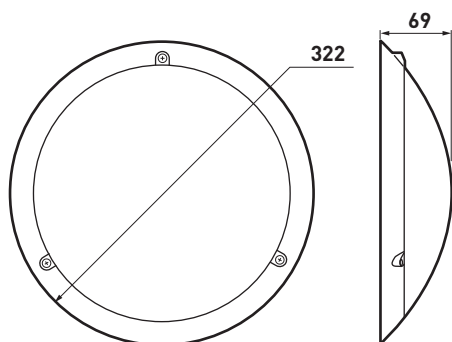

Ø 322 mm, antivandale
 Gris métal ●
 Source : LED
 Puissance absorbée : 10 W
 Flux : 1000 Lm
 IP55/IK10
 Classe II
 Certifié NF luminaires

CHARTRES ESSENTIEL

Hublot LED antivandale, ON/OFF

Référence : SL532105

DESSCRIPTIF

- Luminaire gris métal antivandale rond Ø 322 mm IP55, IK10, Classe II, délivrant un flux lumineux de 1000 Lm pour une efficacité lumineuse de 100 Lm/W avec un IRC > 80 équipé de LED 4000 K.
- Fonctionnement ON/OFF.
- Corps, bague et diffuseur en polycarbonate.
- Vis antivandales à tête ovale.