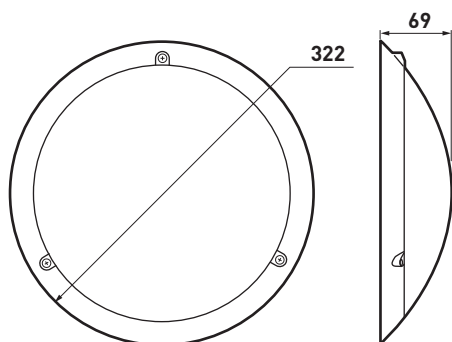

Ø 322 mm, antivandale
 Anthracite ●
 Source : LED
 Puissance absorbée : 10 W
 Flux : 1000 Lm
 IP55/IK10
 Classe II
 Certifié NF luminaires

CHARTRES ESSENTIEL

Hublot LED antivandale, ON/OFF

Référence : SL532104

DESSCRIPTIF

- Luminaire anthracite antivandale rond Ø 322 mm IP55, IK10, Classe II, délivrant un flux lumineux de 1000 Lm pour une efficacité lumineuse de 100 Lm/W avec un IRC > 80 équipé de LED 4000 K.
- Fonctionnement ON/OFF.
- Corps, bague et diffuseur en polycarbonate.
- Vis antivandales à tête ovale.