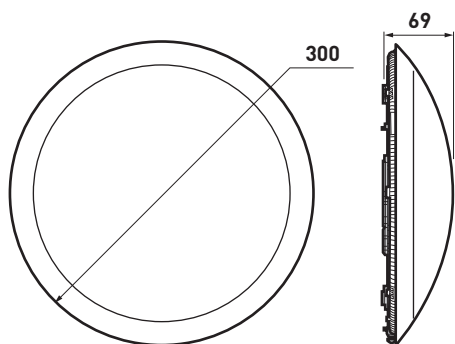

FACILITÉ DE POSE ET DE MAINTENANCE

- Produit avec réserve de fil importante.
- Bague maintenue par clips.
- Bornes automatiques.

service Relations Pro

0810 48 48 48

Service gratuit
+ prix appel

du lundi au vendredi 8h à 18h
128, av. de Lattre-de-Tassigny
87045 Limoges Cedex - France
E-mail : accessible sur sarlam.com

SL532102_CCTP_20161103