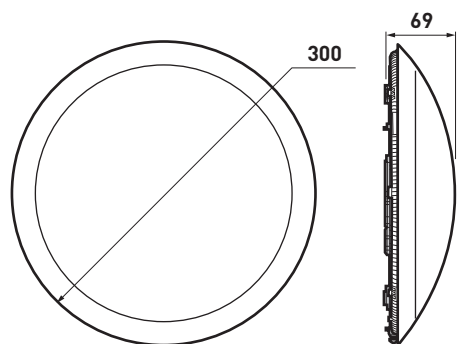

FACILITÉ DE POSE ET DE MAINTENANCE

- Produit avec réserve de fil importante.
- Bague maintenue par clips.
- Bornes automatiques.

service Relations Pro

0810 48 48 48

Service gratuit
+ prix appel

du lundi au vendredi 8h à 18h
128, av. de Lattre-de-Tassigny
87045 Limoges Cedex - France
E-mail : accessible sur sarlam.com

SL532101_CCTP_20161103